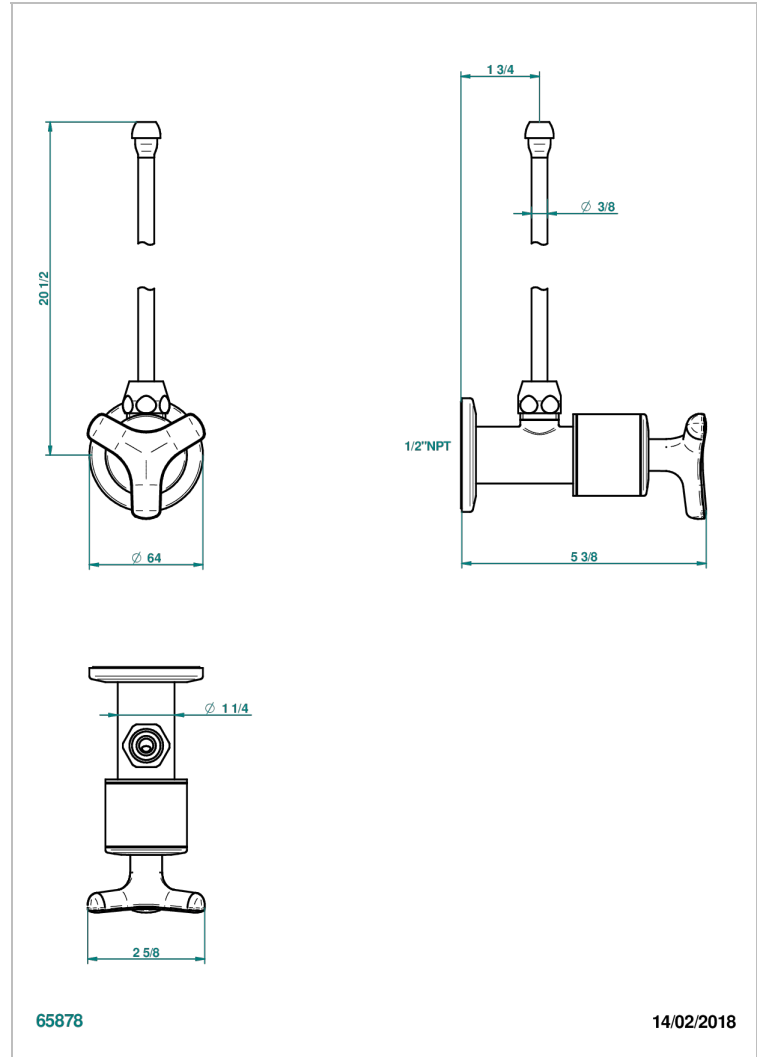

Robinet de réglage jonction femelle avec tube de 50 cm et sachet d'adaptateur, rosace et croisillon de style standard américain pour lavabo et bidet

### CARACTÉRISTIQUES

- Bondi
- Robinet de réglage jonction femelle avec tube de 50 cm et sachet d'adaptateur, rosace et croisillon de style standard américain pour lavabo et bidet