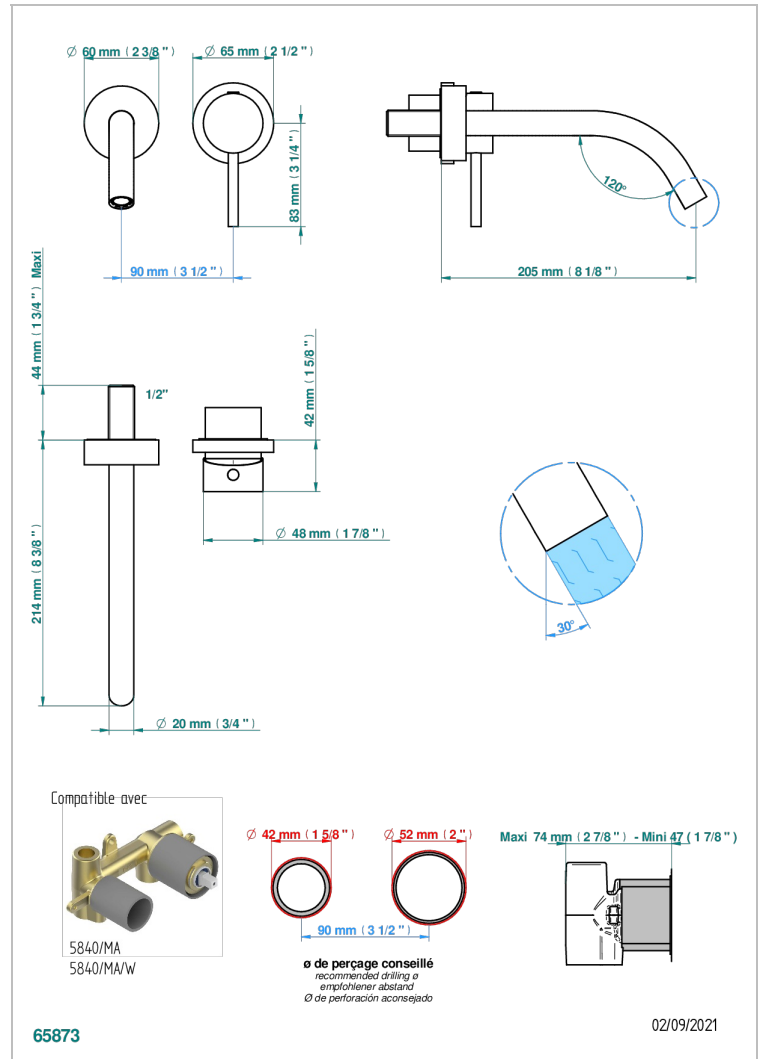

NANO A MANETTES

G5B-6541B

THG
PARIS

Garniture pour mitigeur de lavabo mural, à encastrer (2 arrivées 1/2" et 1 sortie 1/2") avec bec

CARACTÉRISTIQUES

- Nano à manettes
- Garniture pour mitigeur de lavabo mural, à encastrer (2 arrivées 1/2" et 1 sortie 1/2") avec bec

PRODUITS ASSOCIÉS

- Ref. G00-5840/MAUS Partie à encastrer pour mitigeur mural à encastrer avec sortie F 1/2

FINITIONS DISPONIBLES

Chromé - A02
Chromé / doré - G02
Chromé mat - C02
Doré brillant - F01
Doré mat - F07
Nickel brillant - B01

Nickel mat - C01
Noir mat céramique - D30
Or pâle - F30
Or pâle mat - F31
Vieux nickel - H28