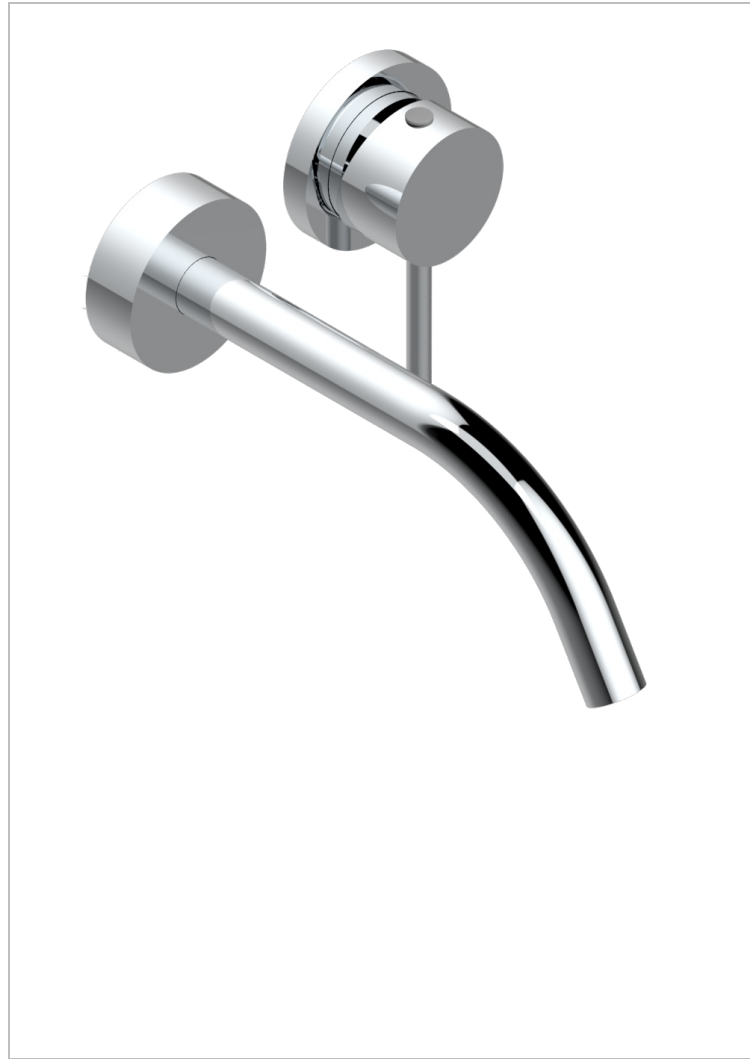

NANO A MANETTES

G5B-6541B

THG
PARIS

Garniture pour mitigeur de lavabo mural, à encastrer (2 arrivées 1/2" et 1 sortie 1/2") avec bec

CARACTÉRISTIQUES

- Nano à manettes
- Garniture pour mitigeur de lavabo mural, à encastrer (2 arrivées 1/2" et 1 sortie 1/2") avec bec

PRODUITS ASSOCIÉS

- Ref. G00-5840/MAUS Partie à encastrer pour mitigeur mural à encastrer avec sortie F 1/2

FINITIONS DISPONIBLES

Chromé - A02
Chromé / doré - G02
Chromé mat - C02
Doré brillant - F01
Doré mat - F07
Nickel brillant - B01

Nickel mat - C01
Noir mat céramique - D30
Or pâle - F30
Or pâle mat - F31
Vieux nickel - H28