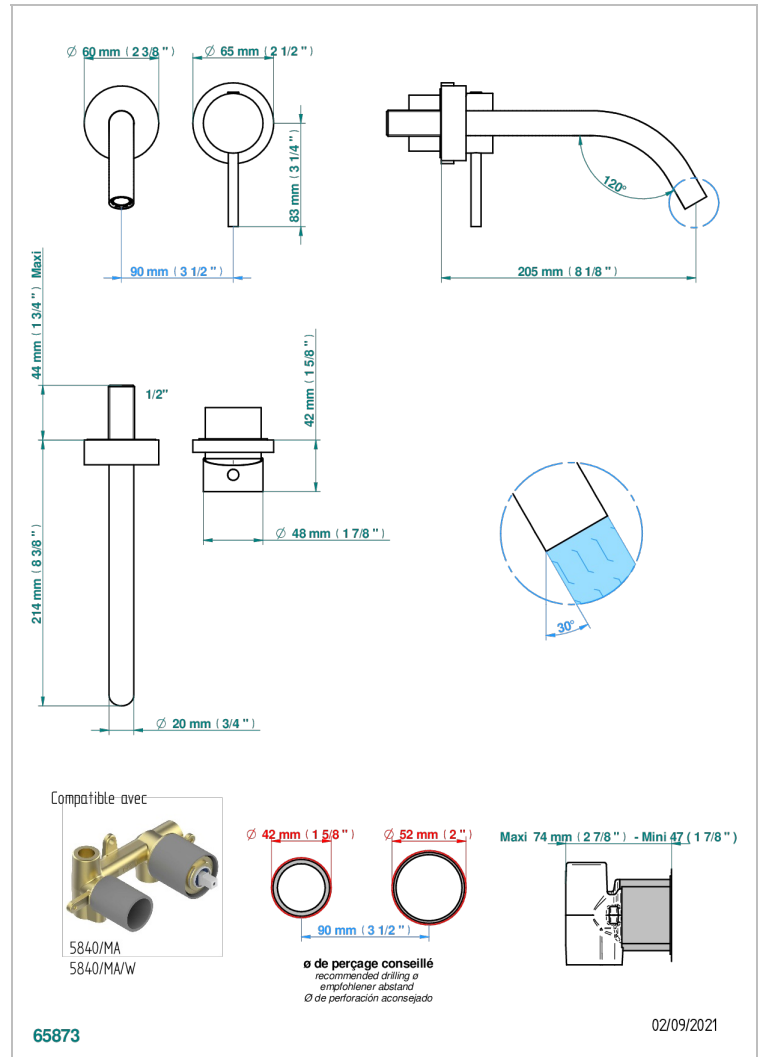

NANO A MANETTES

G5B-6541B

THG
PARIS

Garniture pour mitigeur de lavabo mural, à encastrer (2 arrivées 1/2" et 1 sortie 1/2") avec bec

CARACTÉRISTIQUES

- Nano à manettes
- Garniture pour mitigeur de lavabo mural, à encastrer (2 arrivées 1/2" et 1 sortie 1/2") avec bec

PRODUITS ASSOCIÉS

- Ref. G00-5840/MA/W Partie à encastrer pour mitigeur mural à encastrer avec sortie F 1/2 - certifiée WRAS

FINITIONS DISPONIBLES

Chromé - A02
Chromé / doré - G02
Chromé mat - C02
Doré brillant - F01
Doré mat - F07
Nickel brillant - B01

Nickel mat - C01
Noir mat céramique - D30
Or pâle - F30
Or pâle mat - F31
Vieux nickel - H28