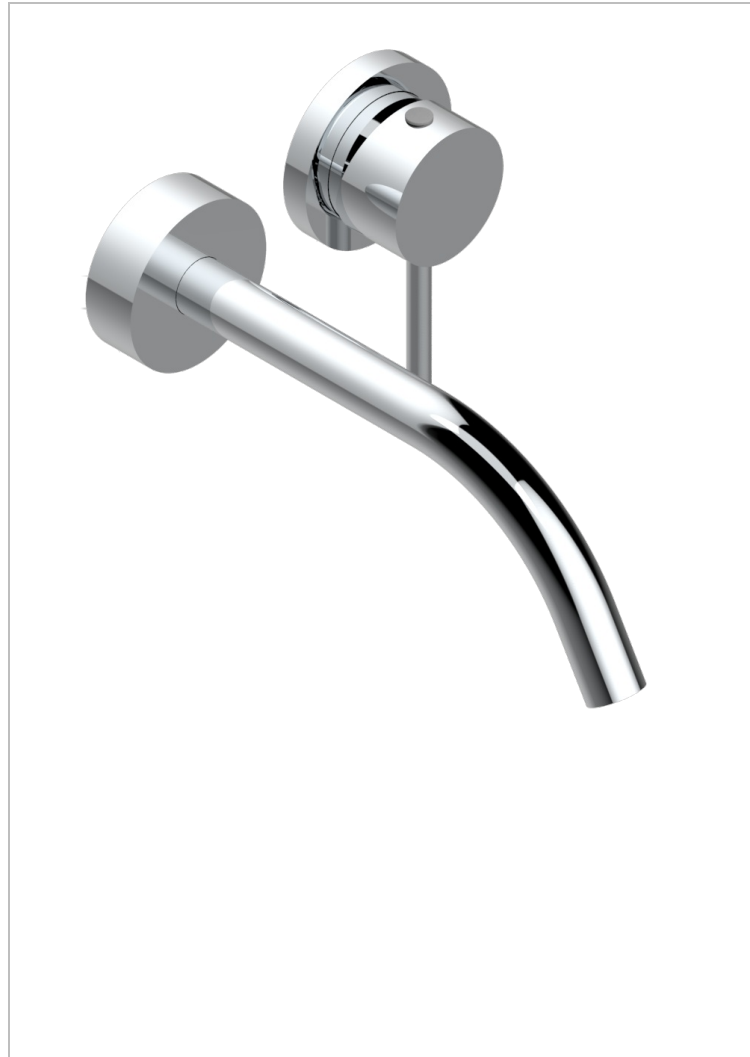

# NANO CON MANETAS

G5B-6541B

THG  
PARIS

Trim only for Built-in basin mixer with spout (two x 1/2" inlets and one 1/2" outlet), without waste

## CARACTERÍSTICAS

- Nano con manetas
- Trim only for Built-in basin mixer with spout (two x 1/2" inlets and one 1/2" outlet), without waste

## PRODUCTOS RELACIONADOS

- Ref. G00-5840/MA Parte empotrada para mezclador mural con salida hembra 1/2

## ACABADOS DISPONIBLES

Cerámica negra mate - D30  
Cromo - A02  
Cromo / dorado - G02  
Cromo mate - C02  
Dorado - F01  
Dorado mate - F07

Dorado pálido - F30  
Dorado pálido mate (sin barniz) - F31  
Níquel - B01  
Níquel mate - C01  
Níquel viejo - H28