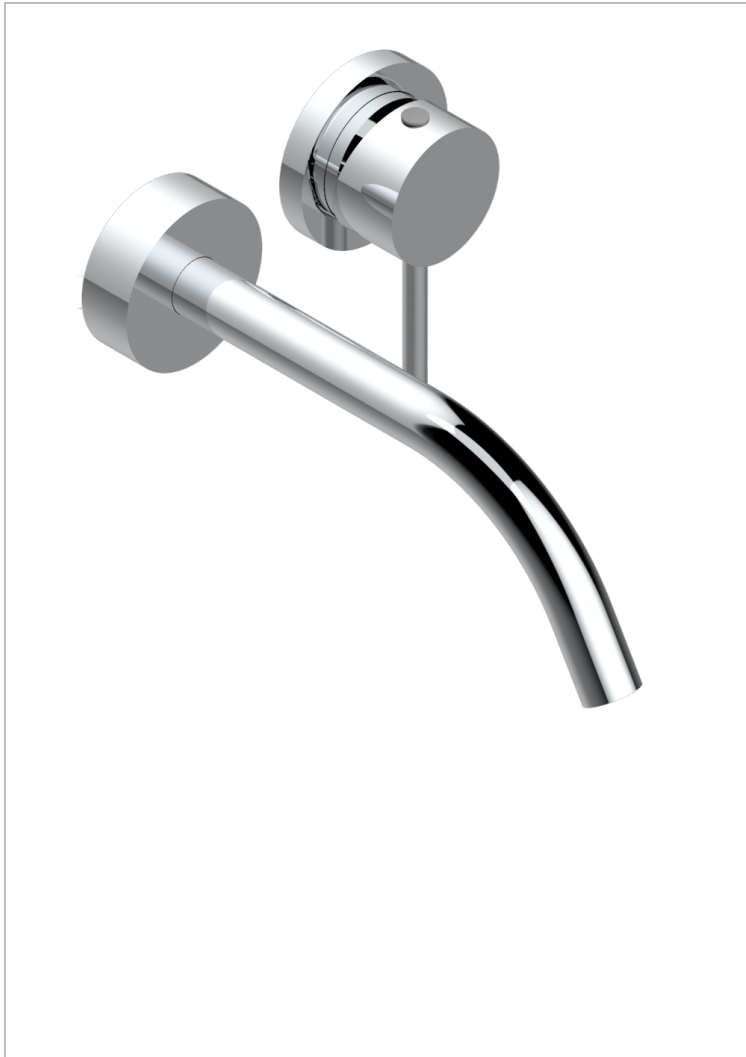

NANO MIT HEBEL

G5B-6541B

Garnitur für Unterputz-Waschtisch-Einhandmischer mit Auslauf

THG[®]
PARIS

EIGENSCHAFTEN

- Nano mit Hebel
- Garnitur für Unterputz-Waschtisch-Einhandmischer mit Auslauf

ÄHNLICHE PRODUKTE

- Ref. G00-5840/MA Up-teil für up-mischer, 1/2"

VERFÜGBARE OBERFLÄCHEN

Altnickel - H28
Blassgold - F30
Blassgold matt unlackiert - F31
Chrom - A02
Chrom / gold - G02
Chrom matt - C02

Gold - F01
Gold matt - F07
Mattschwarz keramik - D30
Nickel matt - C01
Silbernickel - B01