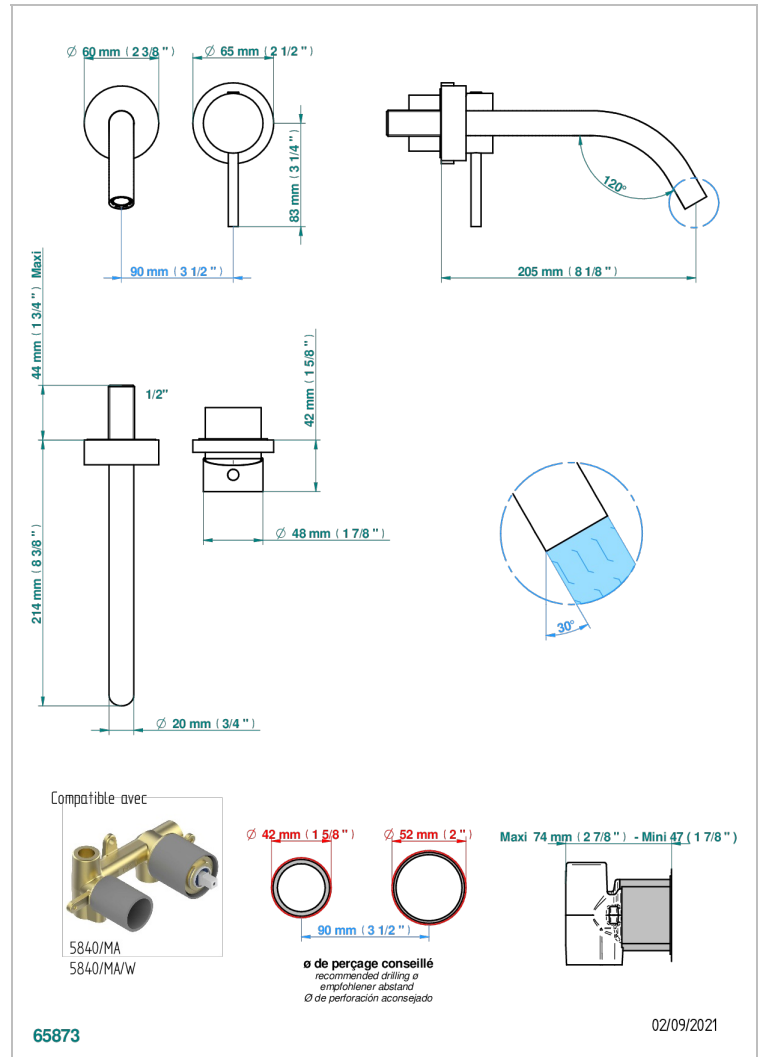

NANO MIT HEBEL

G5B-6541B

Garnitur für Unterputz-Waschtisch-Einhandmischer mit Auslauf

THG[®]
PARIS

EIGENSCHAFTEN

- Nano mit Hebel
- Garnitur für Unterputz-Waschtisch-Einhandmischer mit Auslauf

ÄHNLICHE PRODUKTE

- Ref. G00-5840/MA Up-teil für up-mischer, 1/2"

VERFÜGBARE OBERFLÄCHEN

Altnickel - H28
Blassgold - F30
Blassgold matt unlackiert - F31
Chrom - A02
Chrom / gold - G02
Chrom matt - C02

Gold - F01
Gold matt - F07
Mattschwarz keramik - D30
Nickel matt - C01
Silbernickel - B01