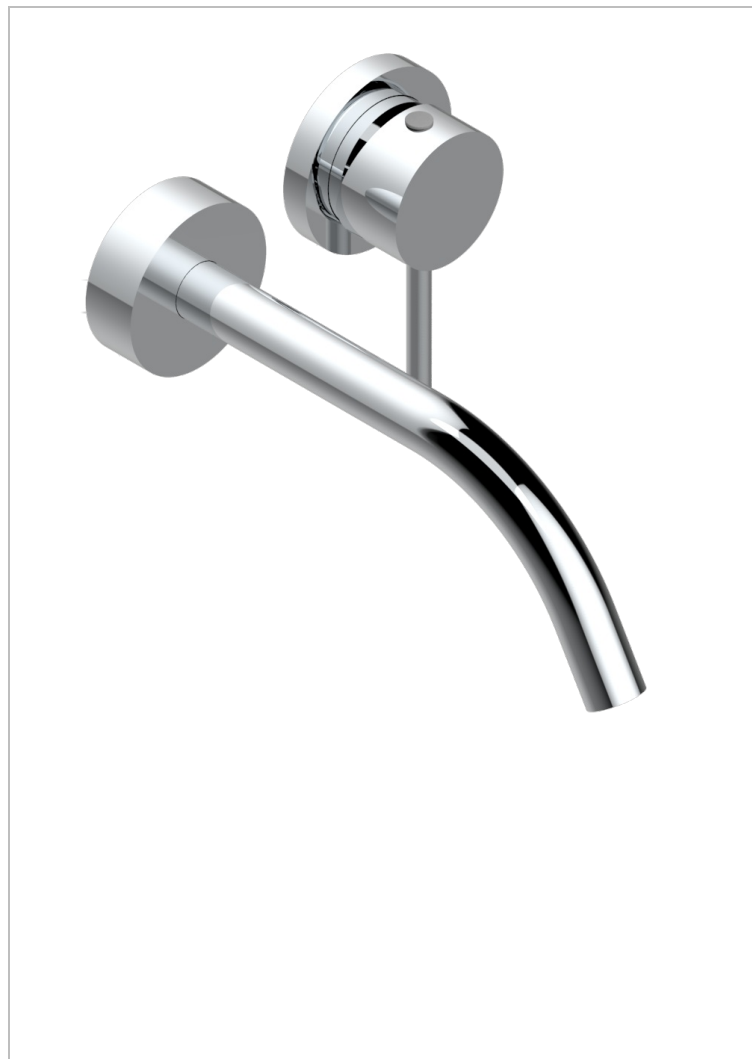

# NANO С РУКОЯТКАМИ

G5B-6541B

THG  
PARIS

Trim only for Built-in basin mixer with spout (two x 1/2" inlets and one 1/2" outlet), without waste

## ХАРАКТЕРИСТИКИ

- Nano с ручьяткaми
- Trim only for Built-in basin mixer with spout (two x 1/2" inlets and one 1/2" outlet), without waste

## СВЯЗАННЫЕ ТОВАРНЫЕ ПОЗИЦИИ

- Ref. G00-5840/MA Внутренняя часть для гигиенического душа со смесителем, усил, шлангом и лейкой с клапаном

## ДОСТУПНЫЕ ВАРИАНТЫ ПОКРЫТИЙ

Black ceram - D30  
Золото - F01  
Матовое золото - F07  
Матовое светлое золото - F31  
Матовый никель - C01  
Матовый хром - C02

Никель - B01  
Светлое золото - F30  
Состаренный никель - H28  
Хром - A02  
Хром/золото - G02