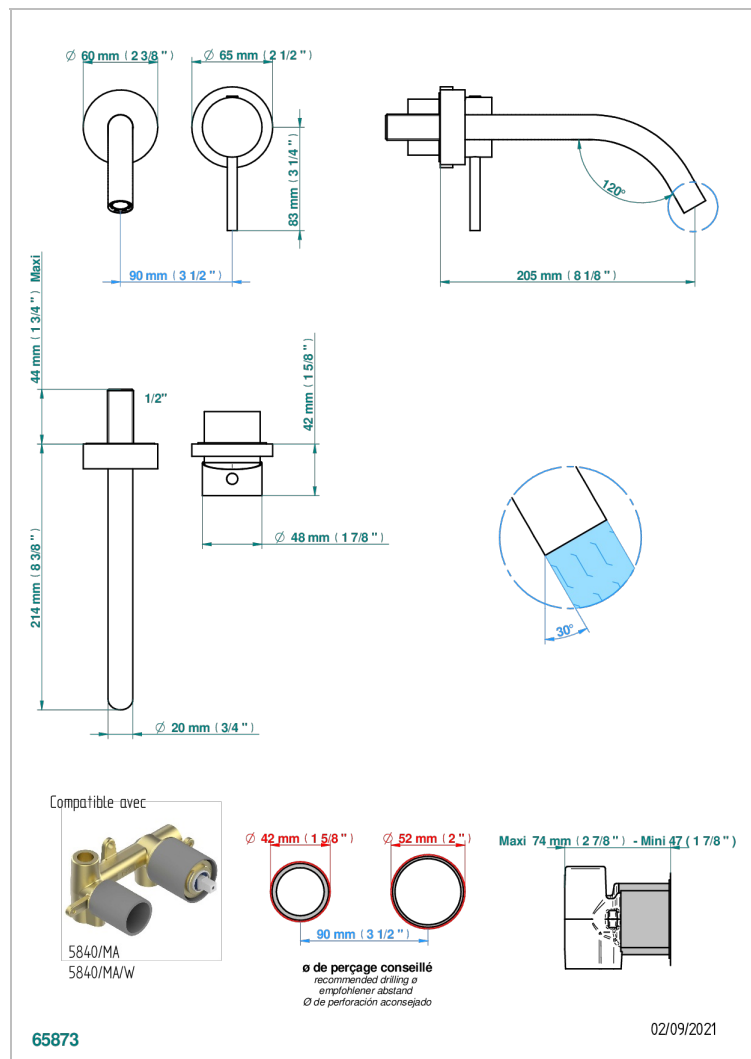

# NANO С РУКОЯТКАМИ

G5B-6541B

THG  
PARIS

Trim only for Built-in basin mixer with spout (two x 1/2" inlets and one 1/2" outlet), without waste

## ХАРАКТЕРИСТИКИ

- Nano с ручьяткaми
- Trim only for Built-in basin mixer with spout (two x 1/2" inlets and one 1/2" outlet), without waste

## СВЯЗАННЫЕ ТОВАРНЫЕ ПОЗИЦИИ

- Ref. G00-5840/MA Внутренняя часть для гигиенического душа со смесителем, усил, шлангом и лейкой с клапаном