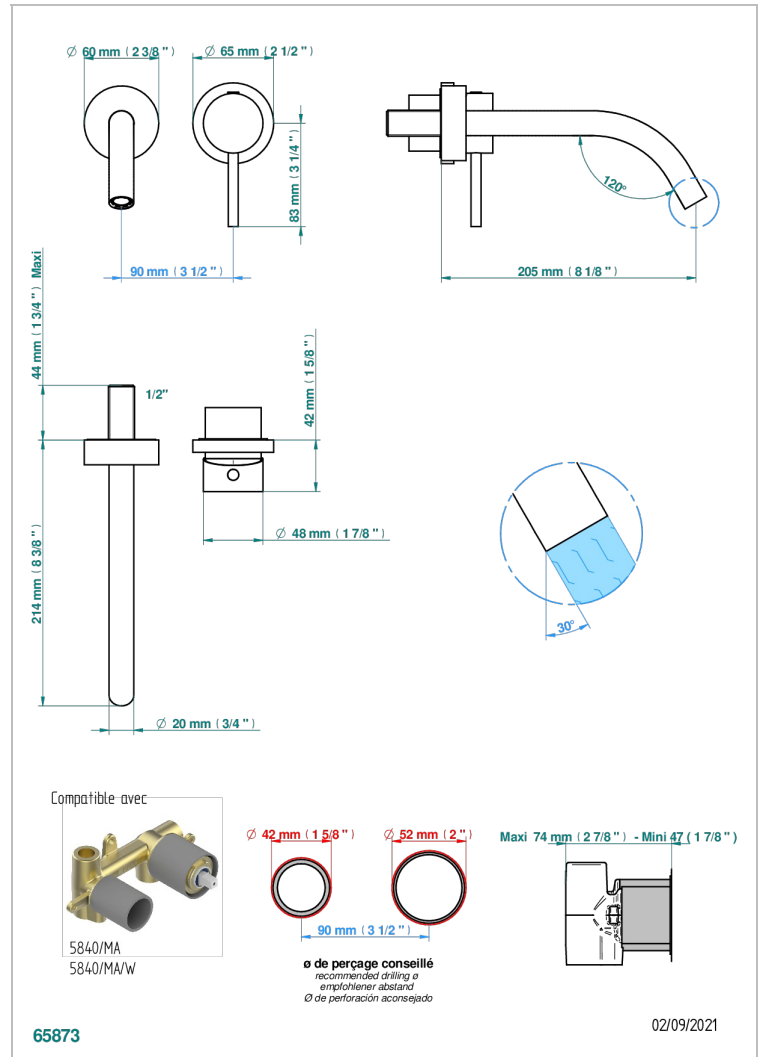

NANO A MANETTES

G5B-6541B

THG
PARIS

Garniture pour mitigeur de lavabo mural, à encastrer (2 arrivées 1/2" et 1 sortie 1/2") avec bec

CARACTÉRISTIQUES

- Nano à manettes
- Garniture pour mitigeur de lavabo mural, à encastrer (2 arrivées 1/2" et 1 sortie 1/2") avec bec

PRODUITS ASSOCIÉS

- Ref. G00-5840/MA Partie à encastrer pour mitigeur mural à encastrer avec sortie F 1/2

FINITIONS DISPONIBLES

Chromé - A02
Chromé / doré - G02
Chromé mat - C02
Doré brillant - F01
Doré mat - F07
Nickel brillant - B01

Nickel mat - C01
Noir mat céramique - D30
Or pâle - F30
Or pâle mat - F31
Vieux nickel - H28