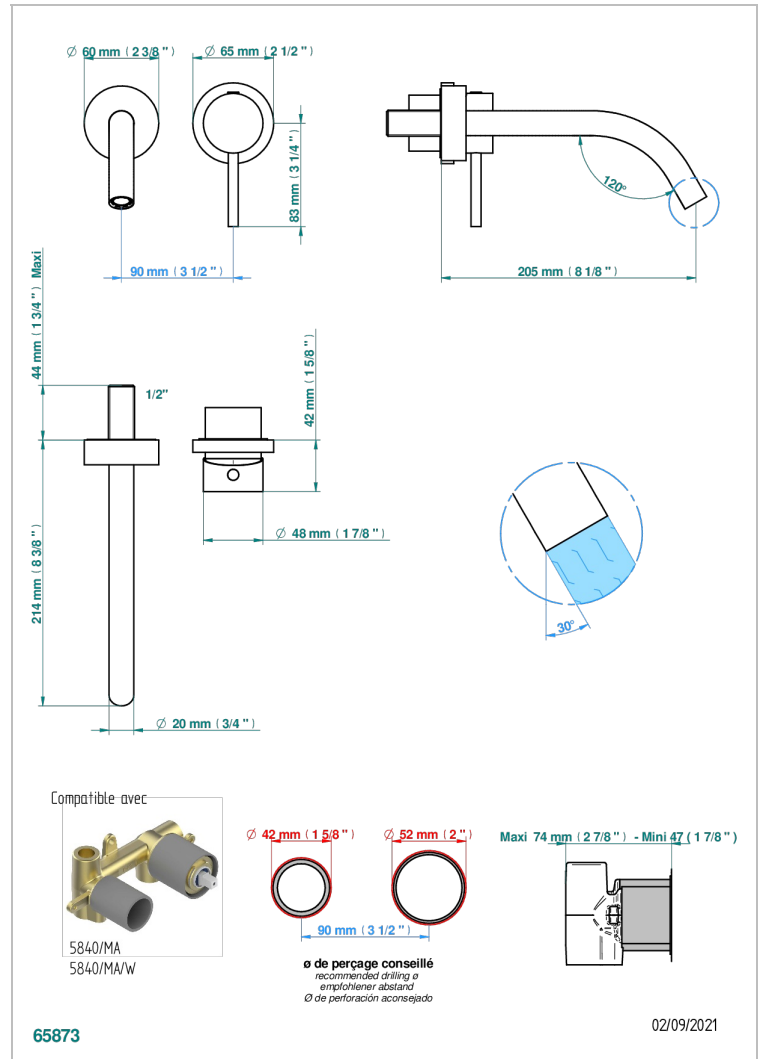

NANO CON MANETAS

G5B-6541B

THG
PARIS

Trim only for Built-in basin mixer with spout (two x 1/2" inlets and one 1/2" outlet), without waste

CARACTERÍSTICAS

- Nano con manetas
- Trim only for Built-in basin mixer with spout (two x 1/2" inlets and one 1/2" outlet), without waste

PRODUCTOS RELACIONADOS

- Ref. G00-5840/MA Parte empotrada para mezclador mural con salida hembra 1/2

ACABADOS DISPONIBLES

Cerámica negra mate - D30
Cromo - A02
Cromo / dorado - G02
Cromo mate - C02
Dorado - F01
Dorado mate - F07