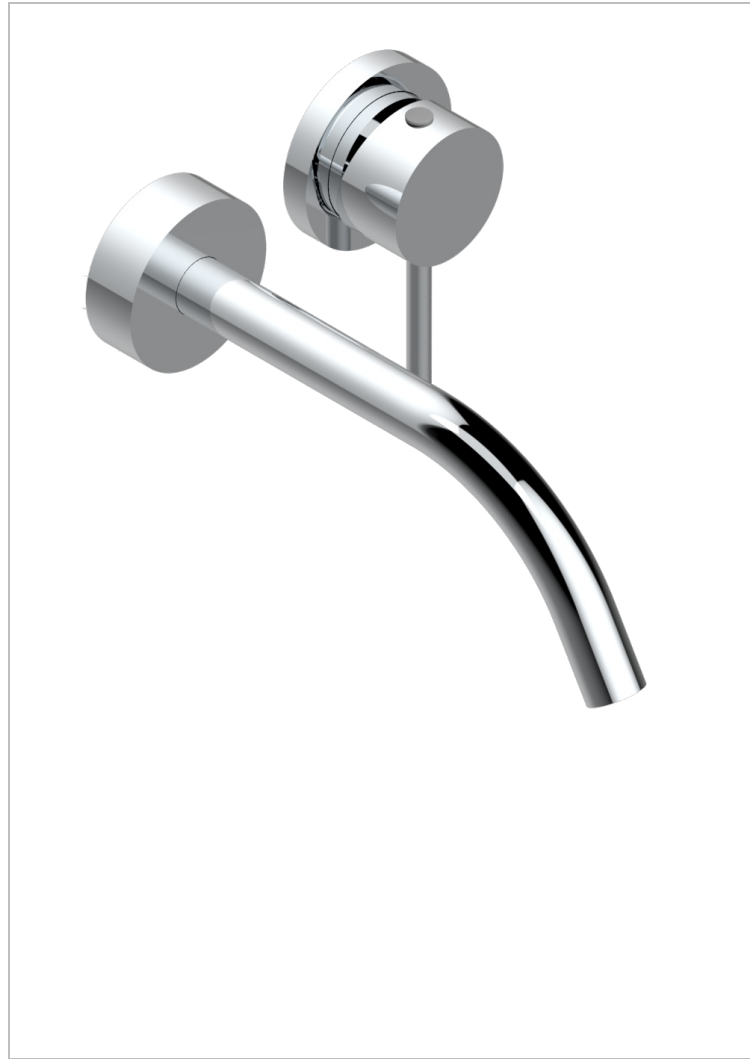

NANO CON MANETAS

G5B-6541B

THG
PARIS

Trim only for Built-in basin mixer with spout (two x 1/2" inlets and one 1/2" outlet), without waste

CARACTERÍSTICAS

- Nano con manetas
- Trim only for Built-in basin mixer with spout (two x 1/2" inlets and one 1/2" outlet), without waste

PRODUCTOS RELACIONADOS

- Ref. G00-5840/MA Parte empotrada para mezclador mural con salida hembra 1/2

ACABADOS DISPONIBLES

Cerámica negra mate - D30
Cromo - A02
Cromo / dorado - G02
Cromo mate - C02
Dorado - F01
Dorado mate - F07

Dorado pálido - F30
Dorado pálido mate (sin barniz) - F31
Níquel - B01
Níquel mate - C01
Níquel viejo - H28