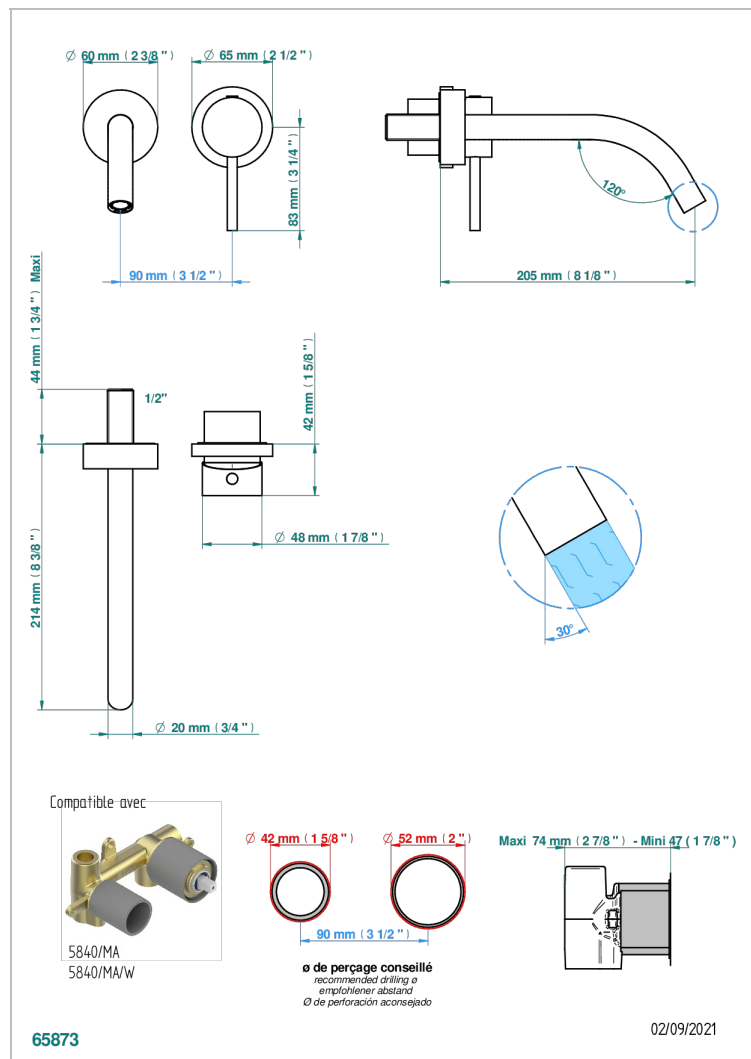

Trim only for Built-in basin mixer with spout (two x 1/2" inlets and one 1/2" outlet), without waste

ХАРАКТЕРИСТИКИ

- Nano
- Trim only for Built-in basin mixer with spout (two x 1/2" inlets and one 1/2" outlet), without waste

СВЯЗАННЫЕ ТОВАРНЫЕ ПОЗИЦИИ

- Ref. G00-5840/MA Внутренняя часть для гигиенического душа со смесителем, усил. шлангом и лейкой с клапаном

ДОСТУПНЫЕ ВАРИАНТЫ ПОКРЫТИЙ

Black ceram - D30
 Золото - F01
 Матовое золото - F07
 Матовое светлое золото - F31
 Матовый никель - C01
 Матовый хром - C02

Никель - B01
 Светлое золото - F30
 Состаренный никель - H28
 Хром - A02
 Хром/золото - G02