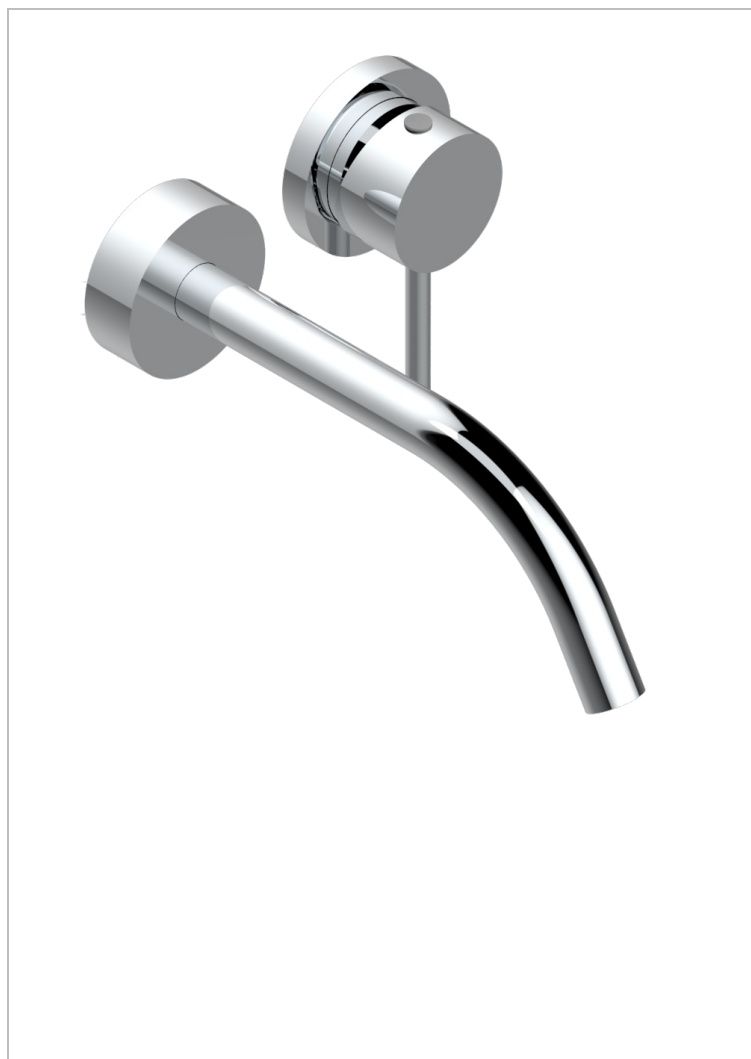

Trim only for Built-in basin mixer with spout (two x 1/2" inlets and one 1/2" outlet), without waste

ХАРАКТЕРИСТИКИ

- Nano
- Trim only for Built-in basin mixer with spout (two x 1/2" inlets and one 1/2" outlet), without waste

СВЯЗАННЫЕ ТОВАРНЫЕ ПОЗИЦИИ

- Ref. G00-5840/MA Внутренняя часть для гигиенического душа со смесителем, усил. шлангом и лейкой с клапаном

ДОСТУПНЫЕ ВАРИАНТЫ ПОКРЫТИЙ

Black ceram - D30
 Золото - F01
 Матовое золото - F07
 Матовое светлое золото - F31
 Матовый никель - C01
 Матовый хром - C02

Никель - B01
 Светлое золото - F30
 Состаренный никель - H28
 Хром - A02
 Хром/золото - G02