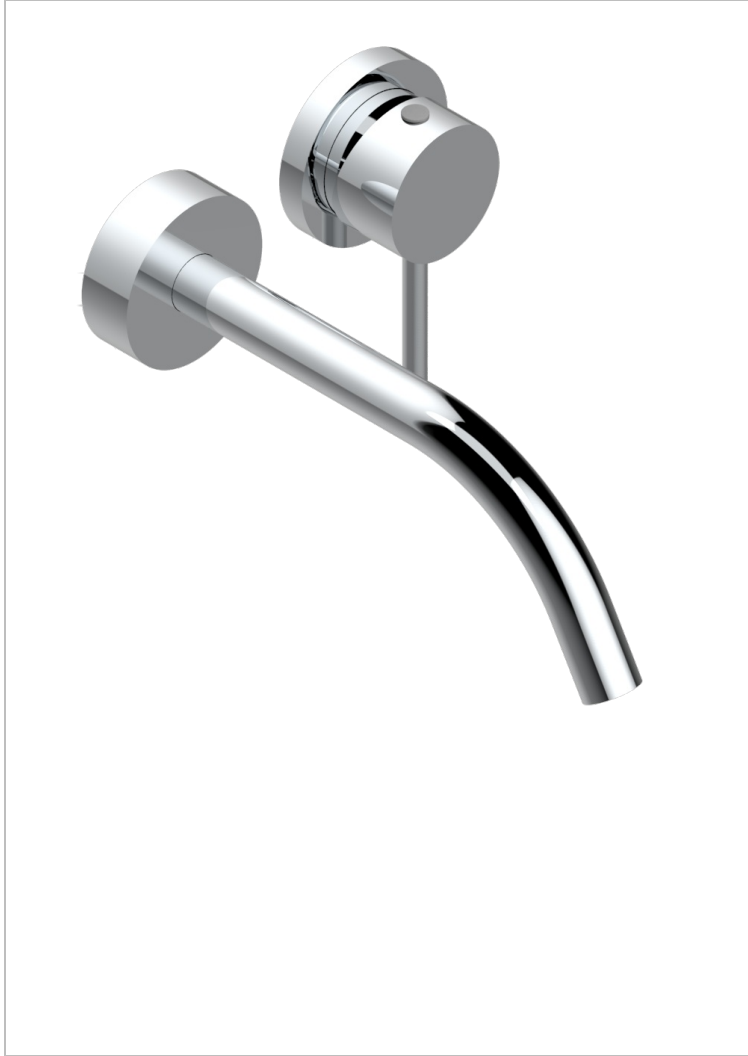

Trim only for Built-in basin mixer with spout (two x 1/2" inlets and one 1/2" outlet), without waste

CARACTERÍSTICAS

- Nano
- Trim only for Built-in basin mixer with spout (two x 1/2" inlets and one 1/2" outlet), without waste

PRODUCTOS RELACIONADOS

- Ref. G00-5840/MA Parte empotrada para mezclador mural con salida hembra 1/2

ACABADOS DISPONIBLES

- Cerámica negra mate - D30
- Cromo - A02
- Cromo / dorado - G02
- Cromo mate - C02
- Dorado - F01
- Dorado mate - F07

- Dorado pálido - F30
- Dorado pálido mate (sin barniz) - F31
- Níquel - B01
- Níquel mate - C01
- Níquel viejo - H28