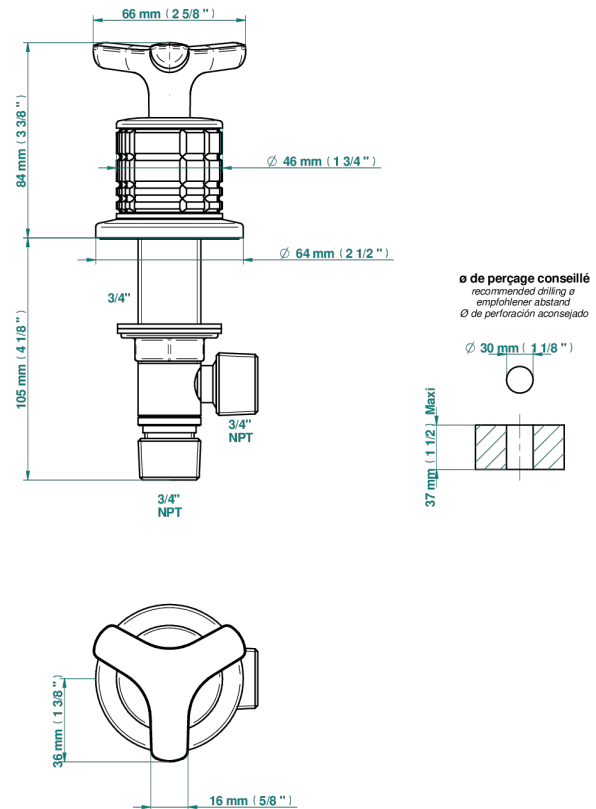

SYSTEM CRISTAL

G9J-36

Côté sur gorge 3/4"

THG[®]
PARIS

65872

07/10/2021

CARACTÉRISTIQUES

- System Cristal
- Côté sur gorge 3/4"

FINITIONS DISPONIBLES

Bronze clair - D01
Chromé - A02
Chromé mat - C02
Doré brillant - F01
Doré mat - F07
Nickel brillant - B01

Nickel mat - C01
Noir mat céramique - D30
Or pâle - F30
Or pâle mat - F31
Pvd blush - H62
Pvd blush mat - H60

Vieux cuivre rouge mat - H07
Vieux nickel - H28