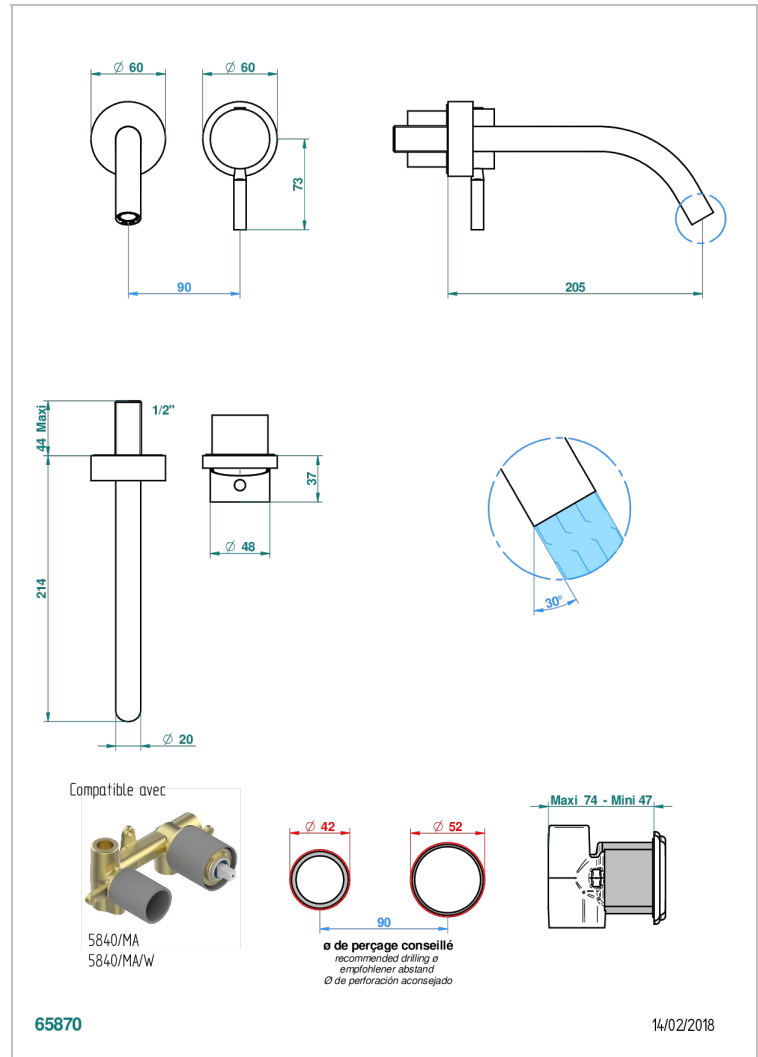

Garniture pour mitigeur de lavabo mural, à encastrer (2 arrivées 1/2" et 1 sortie 1/2") avec bec

CARACTÉRISTIQUES

- Anova
- Garniture pour mitigeur de lavabo mural, à encastrer (2 arrivées 1/2" et 1 sortie 1/2") avec bec

PRODUITS ASSOCIÉS

- Ref. G00-5840/MAUS Partie à encastrer pour mitigeur mural à encastrer avec sortie F 1/2

FINITIONS DISPONIBLES

Chromé - A02
Chromé / doré - G02
Chromé mat - C02
Doré brillant - F01
Doré mat - F07
Nickel brillant - B01

Nickel mat - C01
Noir mat céramique - D30
Or pâle - F30
Or pâle mat - F31
Vieux nickel - H28