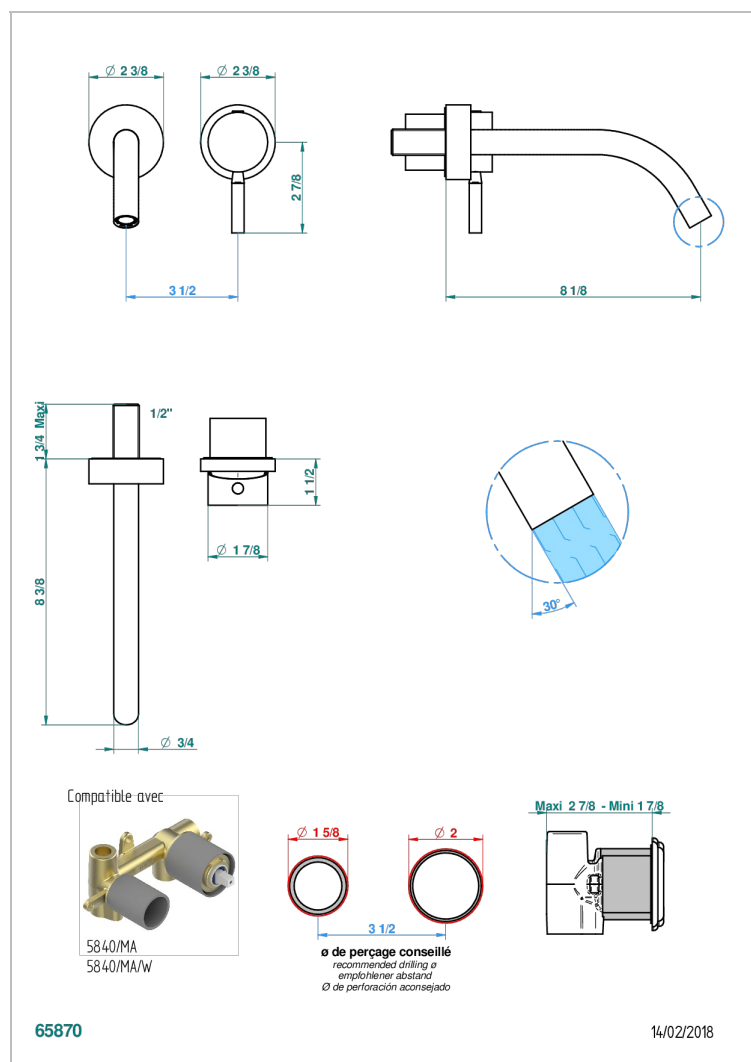

# АНОА С ЧЕРНЫМИ РОГОВЫМИ ВСТАВКАМИ

G5D-6541B

THG<sup>®</sup>  
PARIS

Trim only for Built-in basin mixer with spout (two x 1/2" inlets and one 1/2" outlet), without waste

## ХАРАКТЕРИСТИКИ

- Anoa с чёрными роговыми вставками
- Trim only for Built-in basin mixer with spout (two x 1/2" inlets and one 1/2" outlet), without waste

## СВЯЗАННЫЕ ТОВАРНЫЕ ПОЗИЦИИ

- Ref. G00-5840/MA Внутренняя часть для гигиенического душа со смесителем, усил. шлангом и лейкой с клапаном