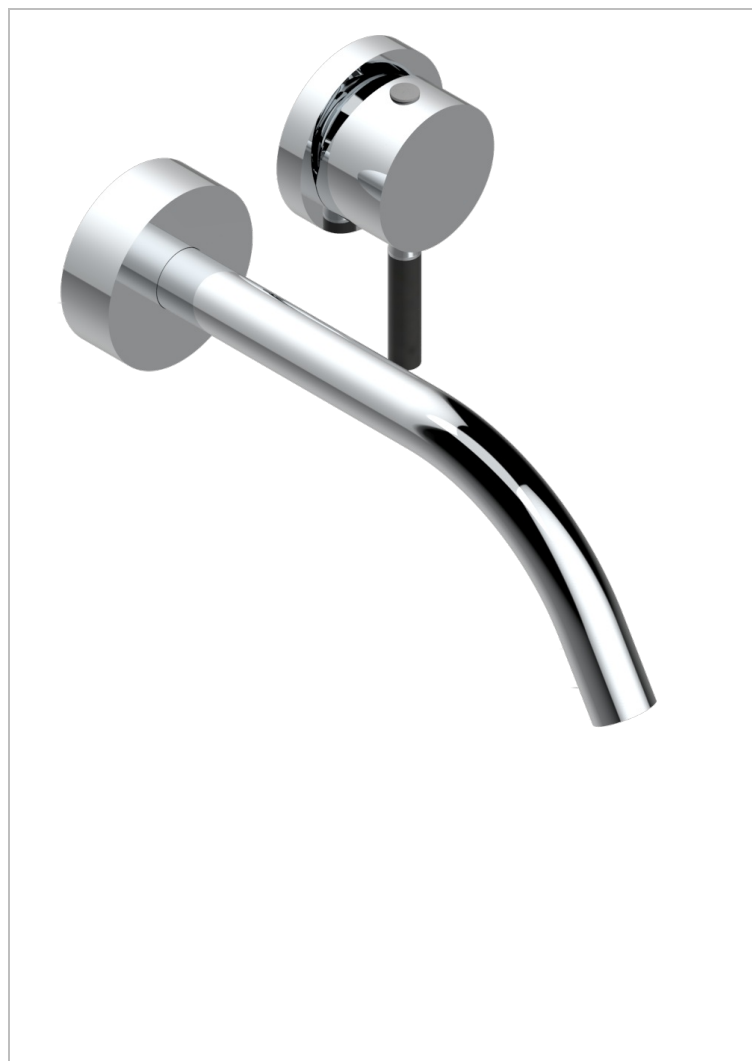

# АНОА С ЧЕРНЫМИ РОГОВЫМИ ВСТАВКАМИ

G5D-6541B

THG<sup>®</sup>  
PARIS

Trim only for Built-in basin mixer with spout (two x 1/2" inlets and one 1/2" outlet), without waste

## ХАРАКТЕРИСТИКИ

- Anoa с чёрными роговыми вставками
- Trim only for Built-in basin mixer with spout (two x 1/2" inlets and one 1/2" outlet), without waste

## СВЯЗАННЫЕ ТОВАРНЫЕ ПОЗИЦИИ

- Ref. G00-5840/MA Внутренняя часть для гигиенического душа со смесителем, усил. шлангом и лейкой с клапаном

## ДОСТУПНЫЕ ВАРИАНТЫ ПОКРЫТИЙ

Black ceram - D30  
Золото - F01  
Матовое золото - F07  
Матовое светлое золото - F31  
Матовый никель - C01  
Матовый хром - C02

Никель - B01  
Светлое золото - F30  
Состаренный никель - H28  
Хром - A02  
Хром/золото - G02