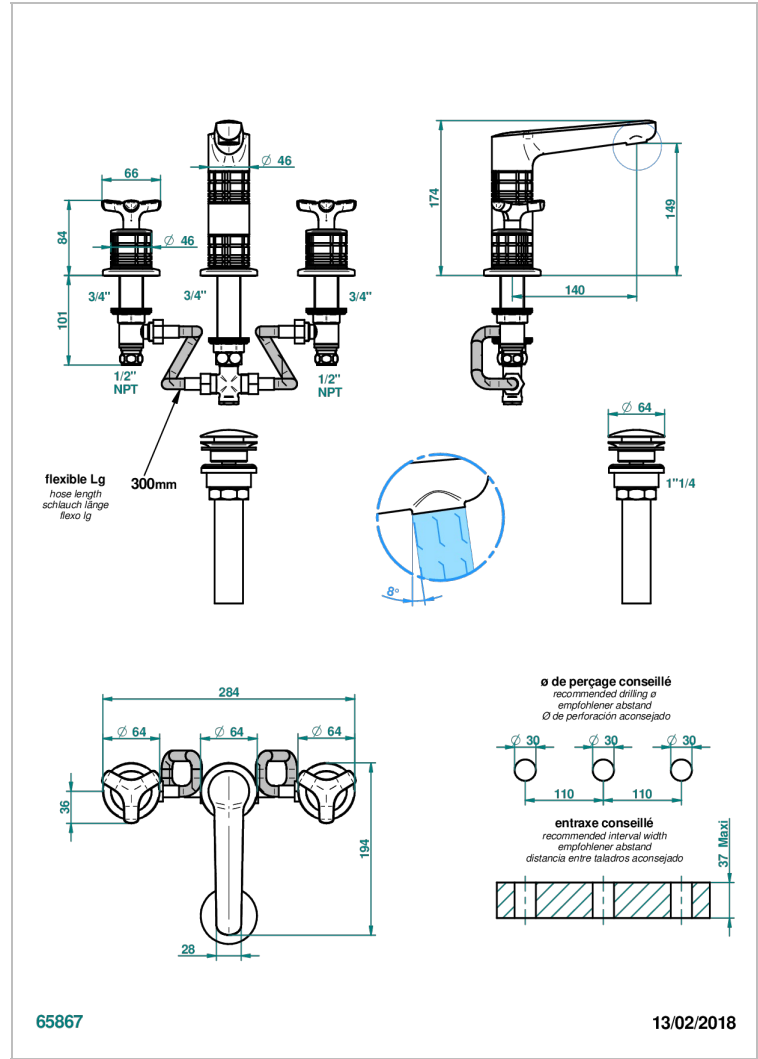

# SYSTEM HOWLITE

G9G-152/US

Mélangeur de lavabo 3 trous avec vidage, bec haut, standard américain

THG<sup>®</sup>  
PARIS

## CARACTÉRISTIQUES

- Bec haut
- Laiton sans plomb
- Têtes à disques céramique 1/2" 1/4 tour
- Aérateur-mousseur
- Fourni avec vidage clic clac
- Vidage et raccordements aux standards US
- Éléments en marbre Howlite

Vieux cuivre rouge mat - H07  
Vieux nickel - H28