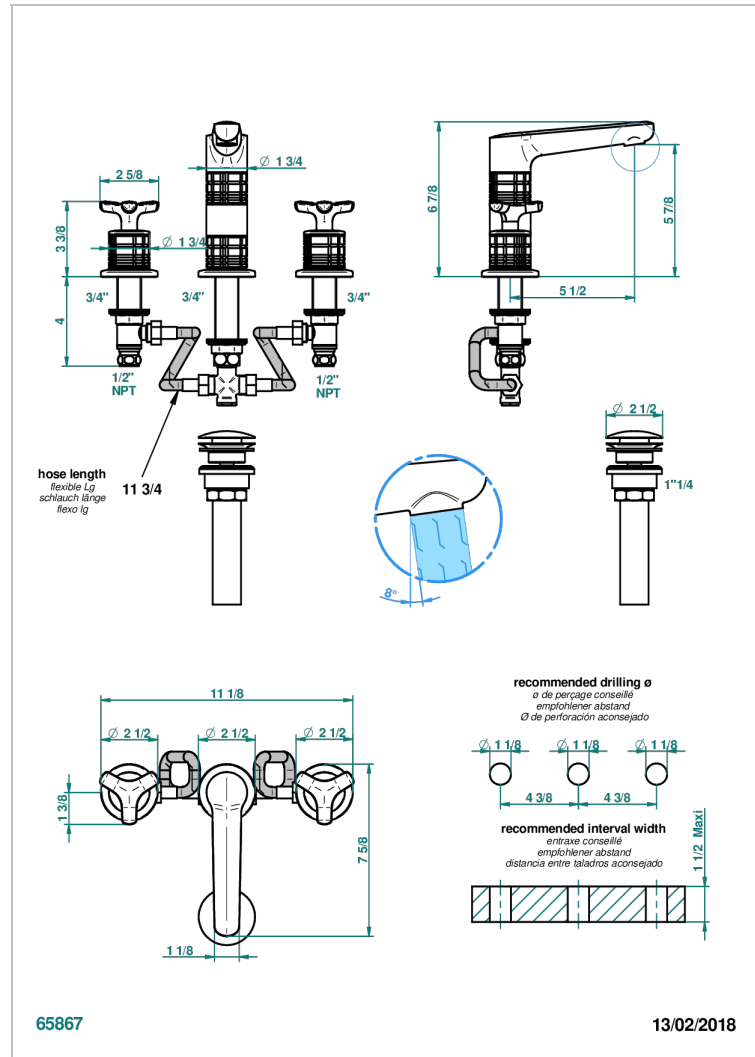

# SYSTEM HOWLITE

G9G-152/US

Mélangeur de lavabo 3 trous avec vidage, bec haut, standard américain

THG<sup>®</sup>  
PARIS

## CARACTÉRISTIQUES

- Bec haut
- Laiton sans plomb
- Têtes à disques céramique 1/2" 1/4 tour
- Aérateur-mousseur
- Fourni avec vidage clic clac
- Vidage et raccordements aux standards US
- Eléments en marbre Howlite

Vieux cuivre rouge mat - H07  
Vieux nickel - H28