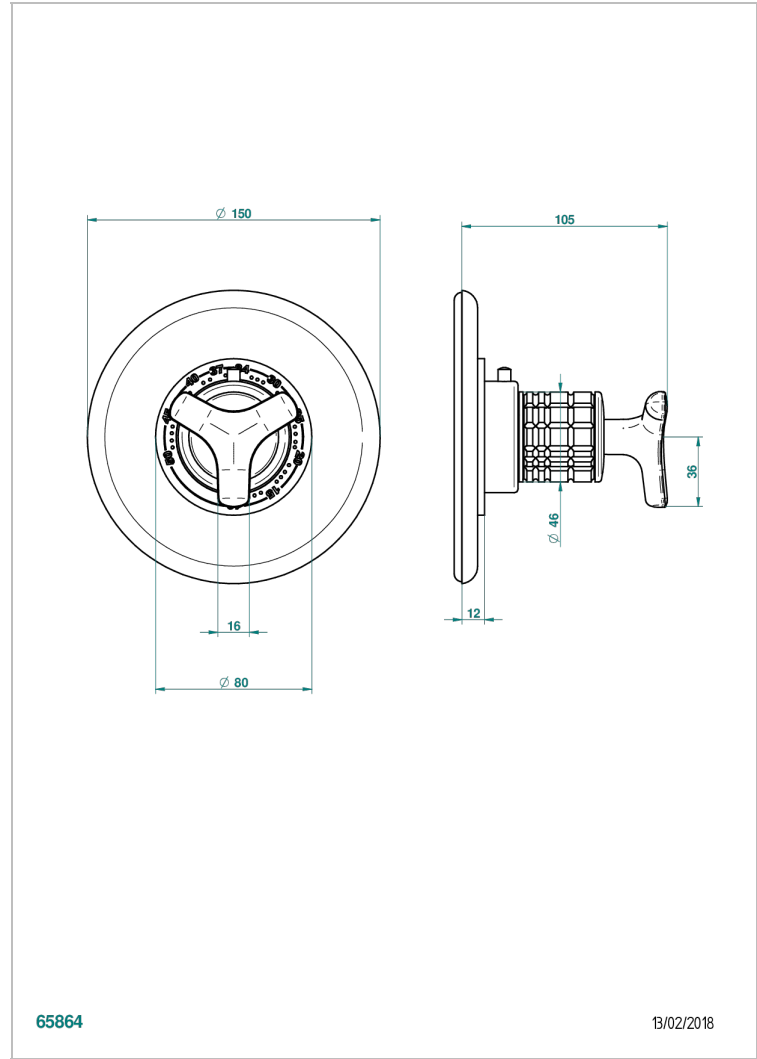

SYSTEM HOWLITE

G9G-15EN16EM

Placa y boton de regulaci3n para termostato eurotherm 8105n-8200n-8300

THG[®]
PARIS

65864

13/02/2018

CARACTERÍSTICAS

- System Howlite
- Placa y boton de regulaci3n para termostato eurotherm 8105n-8200n-8300