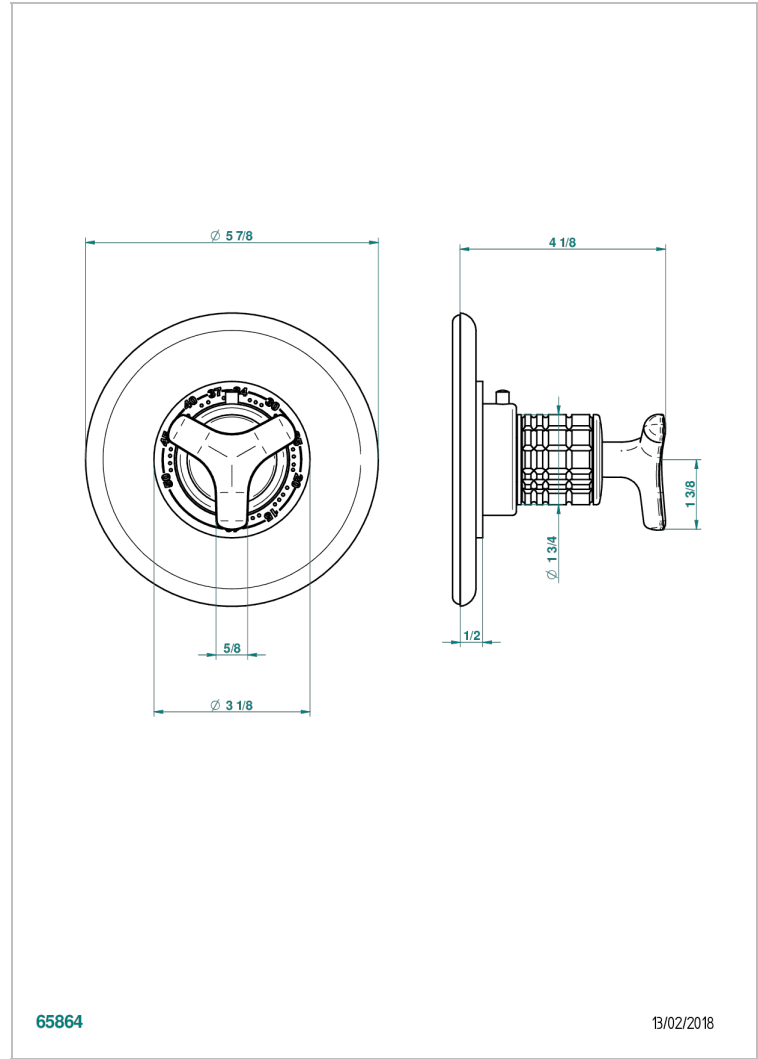

SYSTEM HOWLITE

G9G-15EN16EM

Placa y boton de regulaci3n para termostato eurotherm 8105n-8200n-8300

THG[®]
PARIS

65864

13/02/2018

CARACTERÍSTICAS

- System Howlite
- Placa y boton de regulaci3n para termostato eurotherm 8105n-8200n-8300