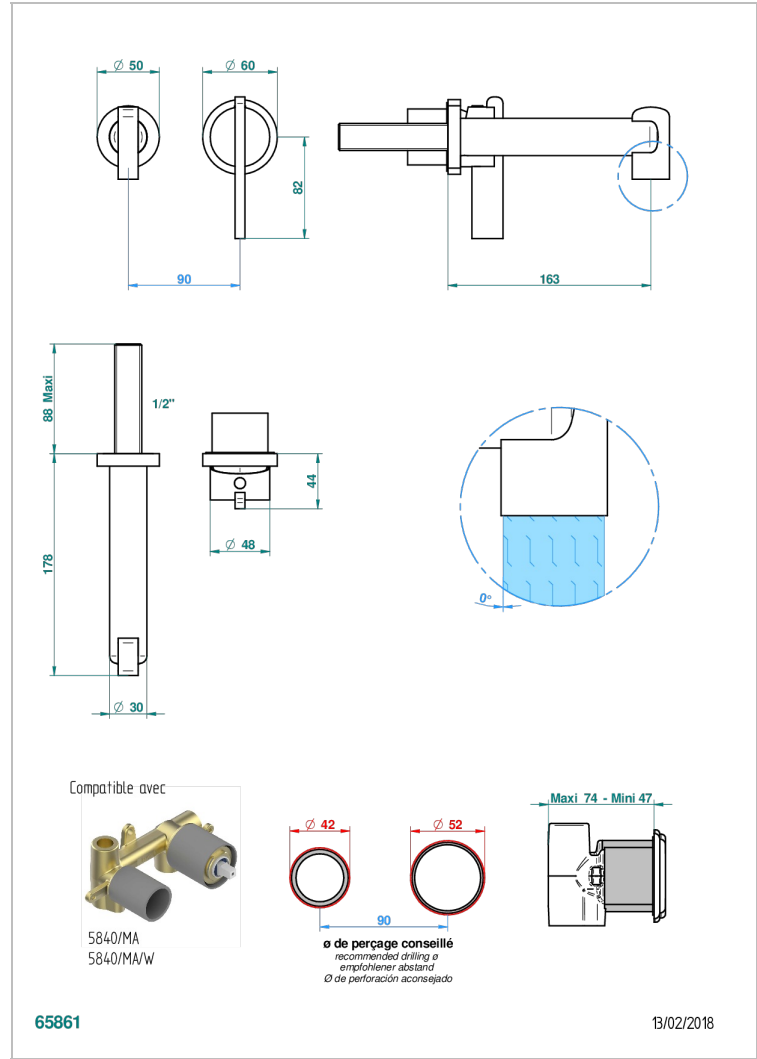

# LE 11 A MANETTES

U2B-6541B

THG<sup>®</sup>  
PARIS

Garniture pour mitigeur de lavabo mural, à encastrer ( 2 arrivées 1/2" et 1 sortie 1/2") avec bec

## CARACTÉRISTIQUES

- Le 11 à manettes
- Garniture pour mitigeur de lavabo mural, à encastrer ( 2 arrivées 1/2" et 1 sortie 1/2") avec bec

## PRODUITS ASSOCIÉS

- Ref. G00-5840/MAUS Partie à encastrer pour mitigeur mural à encastrer avec sortie F 1/2