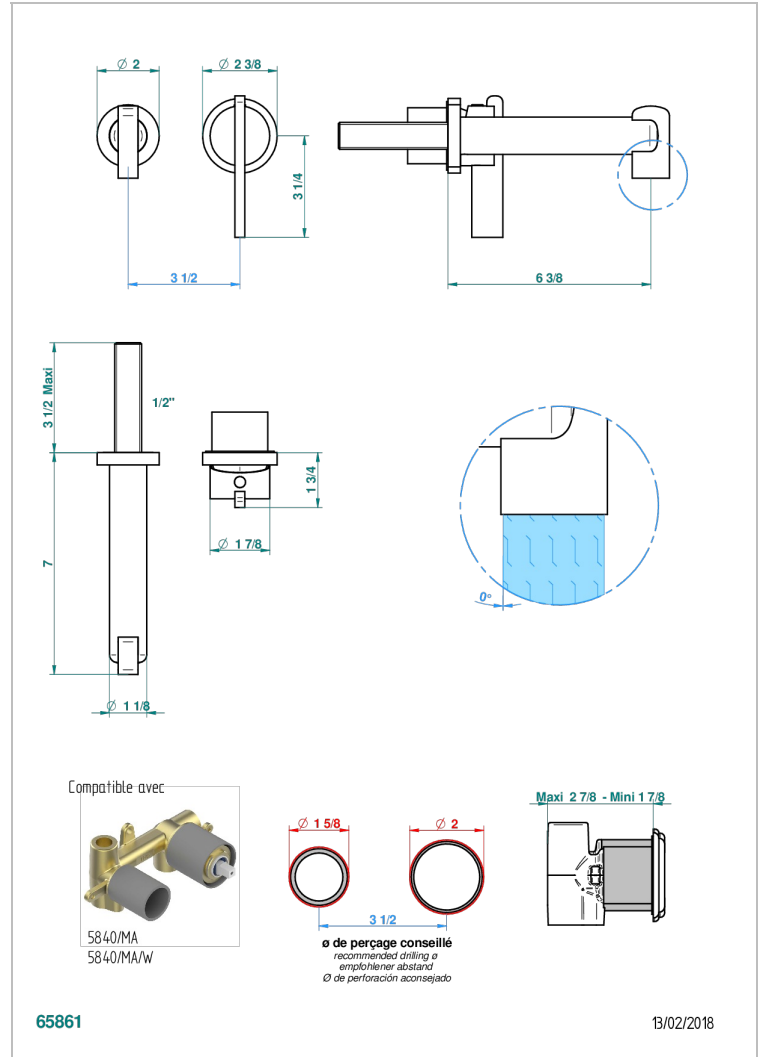

LE 11 A MANETTES

U2B-6541B

THG[®]
PARIS

Garniture pour mitigeur de lavabo mural, à encastrer (2 arrivées 1/2" et 1 sortie 1/2") avec bec

CARACTÉRISTIQUES

- Le 11 à manettes
- Garniture pour mitigeur de lavabo mural, à encastrer (2 arrivées 1/2" et 1 sortie 1/2") avec bec

PRODUITS ASSOCIÉS

- Ref. G00-5840/MAUS Partie à encastrer pour mitigeur mural à encastrer avec sortie F 1/2

FINITIONS DISPONIBLES

Bronze clair - D01
Chromé - A02
Chromé / doré - G02
Chromé mat - C02
Doré brillant - F01
Doré mat - F07