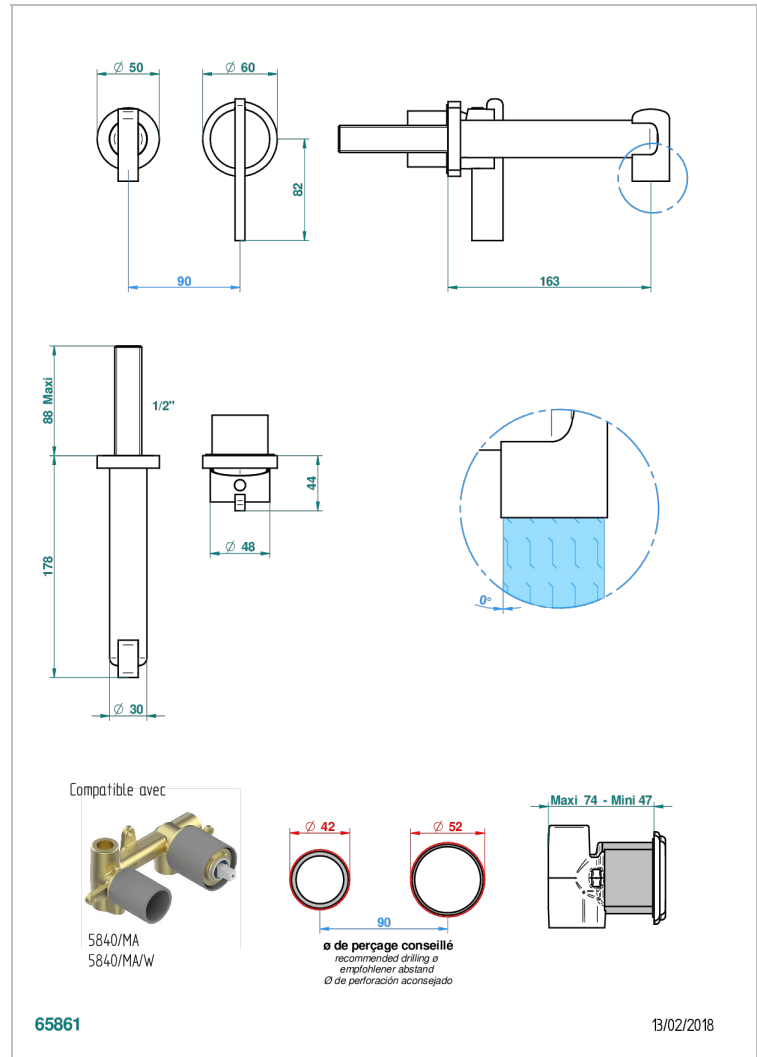

LE 11 A MANETTES

U2B-6541B

THG[®]
PARIS

Garniture pour mitigeur de lavabo mural, à encastrer (2 arrivées 1/2" et 1 sortie 1/2") avec bec

CARACTÉRISTIQUES

- Le 11 à manettes
- Garniture pour mitigeur de lavabo mural, à encastrer (2 arrivées 1/2" et 1 sortie 1/2") avec bec

PRODUITS ASSOCIÉS

- Ref. G00-5840/MA/W Partie à encastrer pour mitigeur mural à encastrer avec sortie F 1/2 - certifiée WRAS

FINITIONS DISPONIBLES

Bronze clair - D01
Chromé - A02
Chromé / doré - G02
Chromé mat - C02
Doré brillant - F01
Doré mat - F07