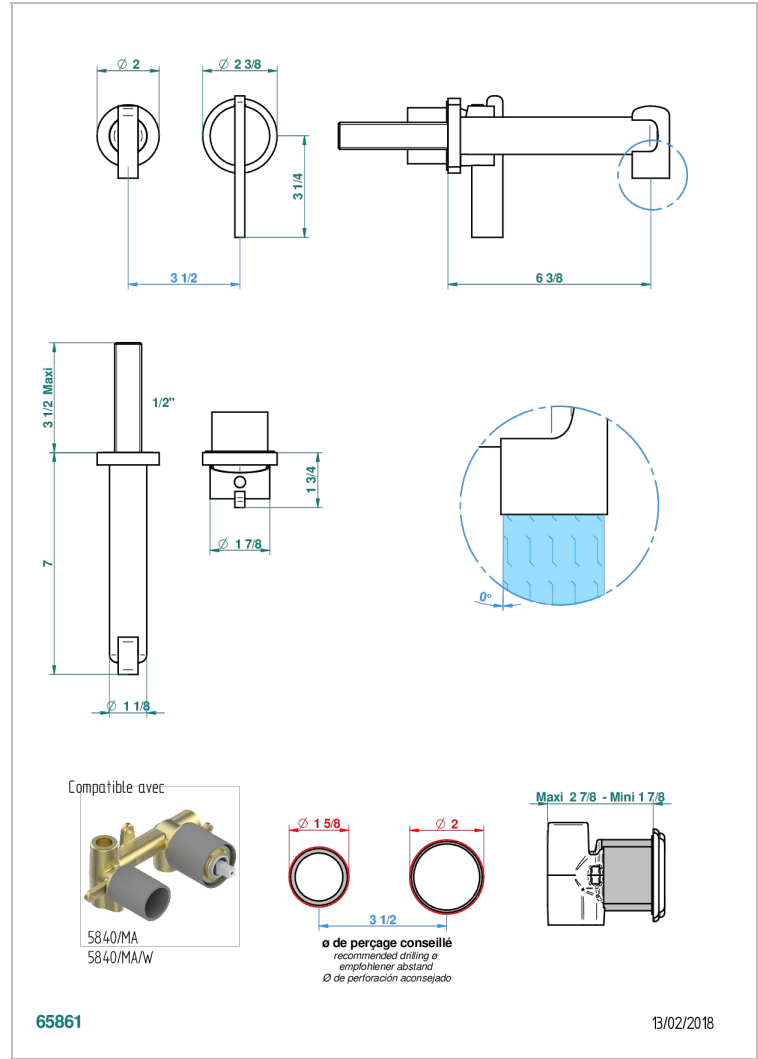

LE 11 A MANETTES

U2B-6541B

THG[®]
PARIS

Garniture pour mitigeur de lavabo mural, à encastrer (2 arrivées 1/2" et 1 sortie 1/2") avec bec

CARACTÉRISTIQUES

- Le 11 à manettes
- Garniture pour mitigeur de lavabo mural, à encastrer (2 arrivées 1/2" et 1 sortie 1/2") avec bec

PRODUITS ASSOCIÉS

- Ref. G00-5840/MA/W Partie à encastrer pour mitigeur mural à encastrer avec sortie F 1/2 - certifiée WRAS

FINITIONS DISPONIBLES

Bronze clair - D01
Chromé - A02
Chromé / doré - G02
Chromé mat - C02
Doré brillant - F01
Doré mat - F07