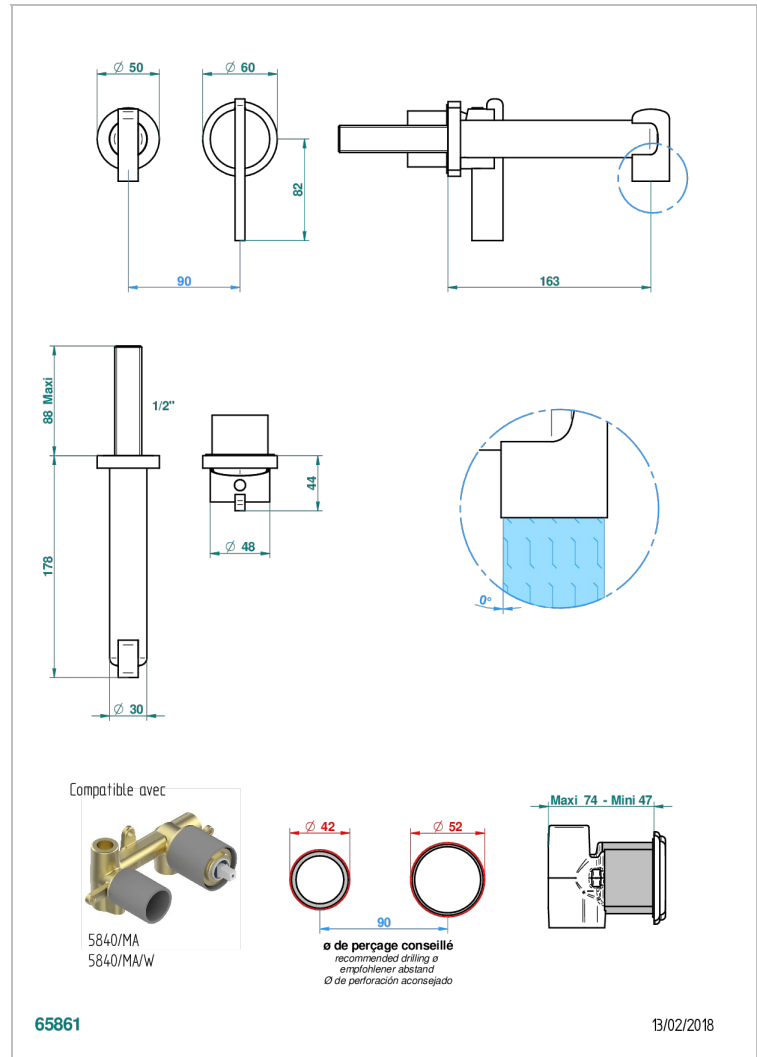

LE 11 MIT HEBEL

U2B-6541B

Garnitur für Unterputz-Waschtisch-Einhandmischer mit Auslauf

THG[®]
PARIS

EIGENSCHAFTEN

- Le 11 mit Hebel
- Garnitur für Unterputz-Waschtisch-Einhandmischer mit Auslauf

ÄHNLICHE PRODUKTE

- Ref. G00-5840/MA Up-teil für up-mischer, 1/2"

VERFÜGBARE OBERFLÄCHEN

Altnickel - H28
Blassgold - F30
Blassgold matt unlackiert - F31
Bronze hell - D01
Chrom - A02
Chrom / gold - G02

Chrom matt - C02
Gold - F01
Gold matt - F07
Kupfer altrot matt lackiert - H07
Mattschwarz keramik - D30
Nickel matt - C01