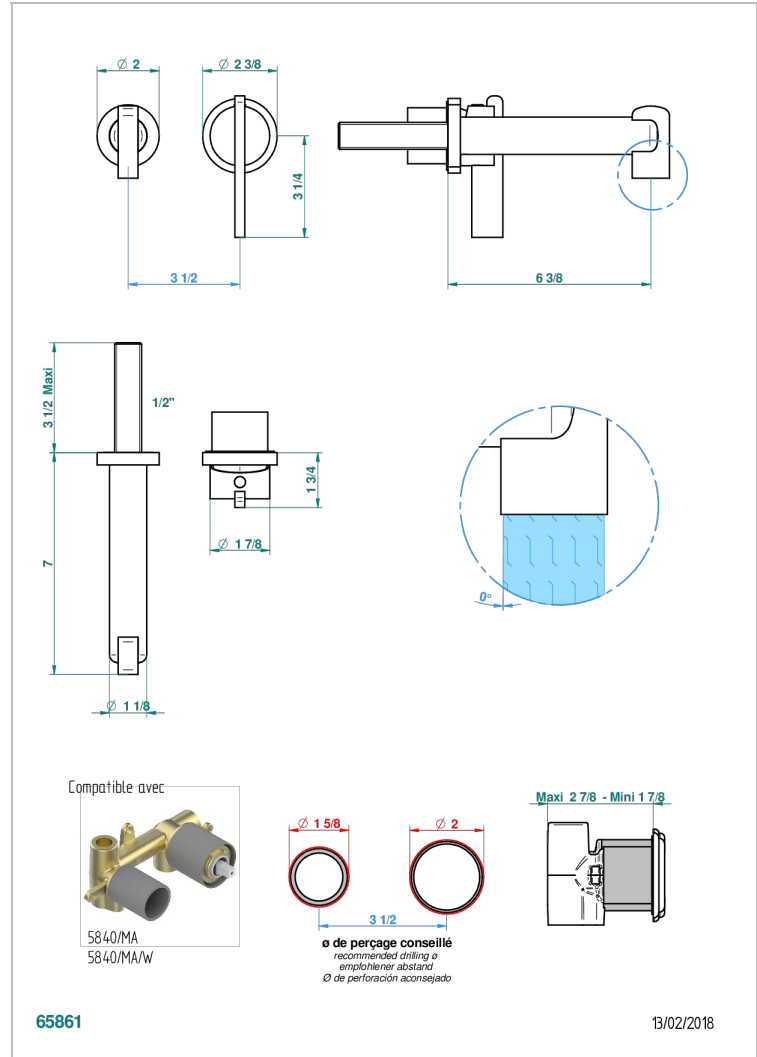

LE 11 MIT HEBEL

U2B-6541B

Garnitur für Unterputz-Waschtisch-Einhandmischer mit Auslauf

THG[®]
PARIS

EIGENSCHAFTEN

- Le 11 mit Hebel
- Garnitur für Unterputz-Waschtisch-Einhandmischer mit Auslauf

ÄHNLICHE PRODUKTE

- Ref. G00-5840/MA Up-teil für up-mischer, 1/2"

VERFÜGBARE OBERFLÄCHEN

Altnickel - H28
Blassgold - F30
Blassgold matt unlackiert - F31
Bronze hell - D01
Chrom - A02
Chrom / gold - G02

Chrom matt - C02
Gold - F01
Gold matt - F07
Kupfer altrot matt lackiert - H07
Mattschwarz keramik - D30
Nickel matt - C01