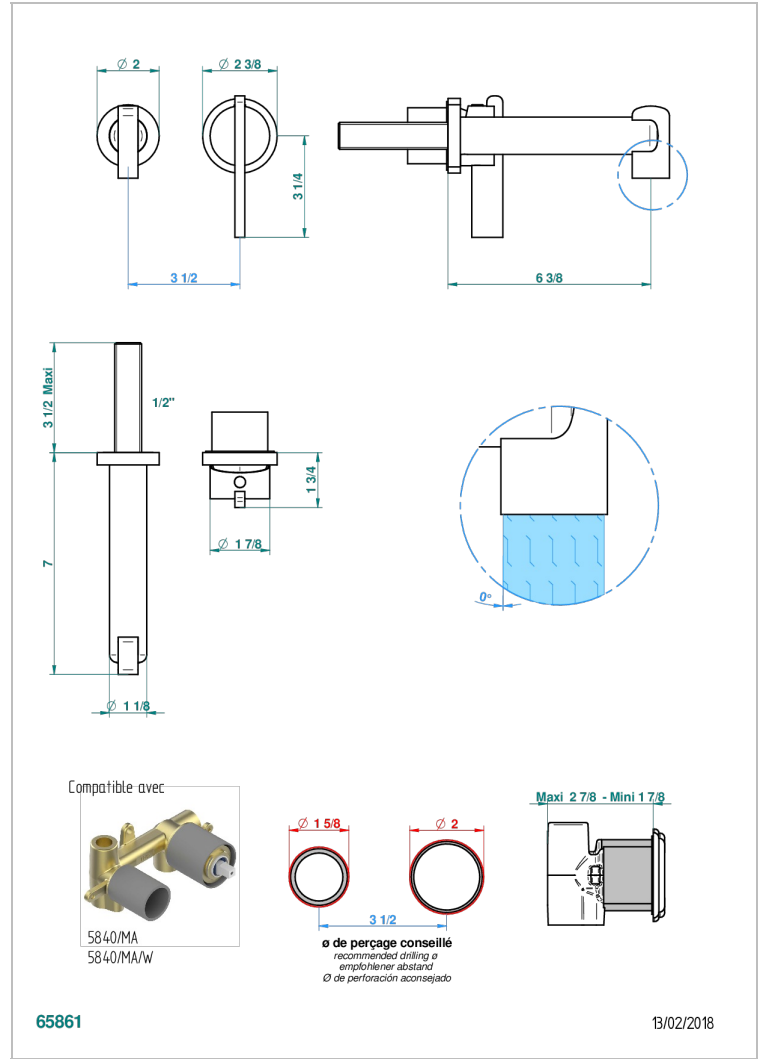

LE 11

U2A-6541B

THG
PARIS

Garniture pour mitigeur de lavabo mural, à encastrer (2 arrivées 1/2" et 1 sortie 1/2") avec bec

CARACTÉRISTIQUES

- Le 11
- Garniture pour mitigeur de lavabo mural, à encastrer (2 arrivées 1/2" et 1 sortie 1/2") avec bec

PRODUITS ASSOCIÉS

- Ref. G00-5840/MAUS Partie à encastrer pour mitigeur mural à encastrer avec sortie F 1/2

FINITIONS DISPONIBLES

Bronze clair - D01
Chromé - A02
Chromé / doré - G02
Chromé mat - C02
Doré brillant - F01
Doré mat - F07