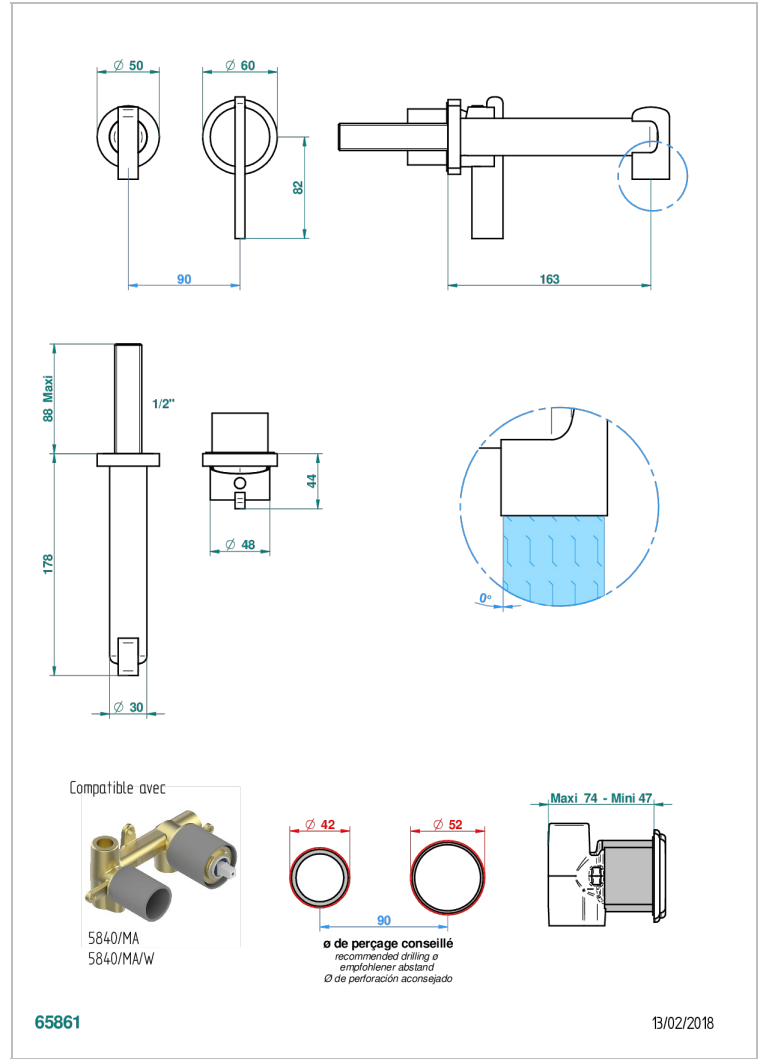

LE 11

U2A-6541B

THG[®]
PARIS

Garniture pour mitigeur de lavabo mural, à encastrer (2 arrivées 1/2" et 1 sortie 1/2") avec bec

CARACTÉRISTIQUES

- Le 11
- Garniture pour mitigeur de lavabo mural, à encastrer (2 arrivées 1/2" et 1 sortie 1/2") avec bec

PRODUITS ASSOCIÉS

- Ref. G00-5840/MA Partie à encastrer pour mitigeur mural à encastrer avec sortie F 1/2

FINITIONS DISPONIBLES

Bronze clair - D01
Chromé - A02
Chromé / doré - G02
Chromé mat - C02
Doré brillant - F01
Doré mat - F07