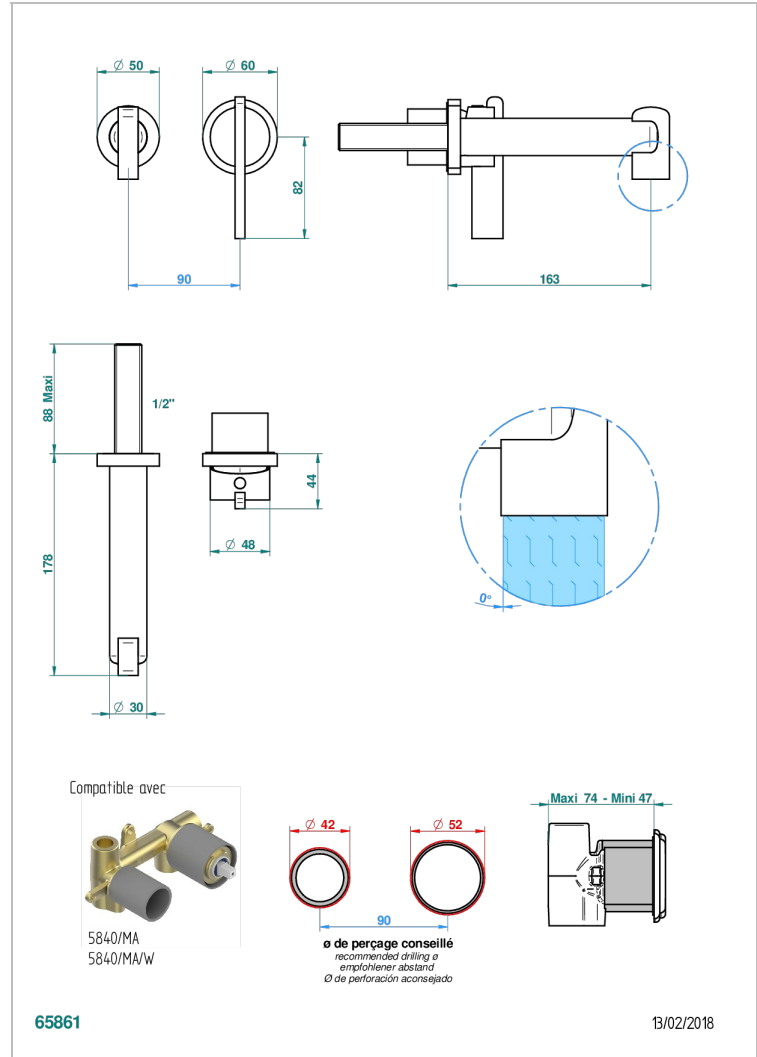

LE 11

U2A-6541B

Garnitur für Unterputz-Waschtisch-Einhandmischer mit Auslauf

EIGENSCHAFTEN

- Le 11
- Garnitur für Unterputz-Waschtisch-Einhandmischer mit Auslauf

ÄHNLICHE PRODUKTE

- Ref. G00-5840/MA Up-teil für up-mischer, 1/2"

VERFÜGBARE OBERFLÄCHEN

Altnickel - H28
Blassgold - F30
Blassgold matt unlackiert - F31
Bronze hell - D01
Chrom - A02
Chrom / gold - G02

Chrom matt - C02
Gold - F01
Gold matt - F07
Kupfer altrot matt lackiert - H07
Mattschwarz keramik - D30
Nickel matt - C01