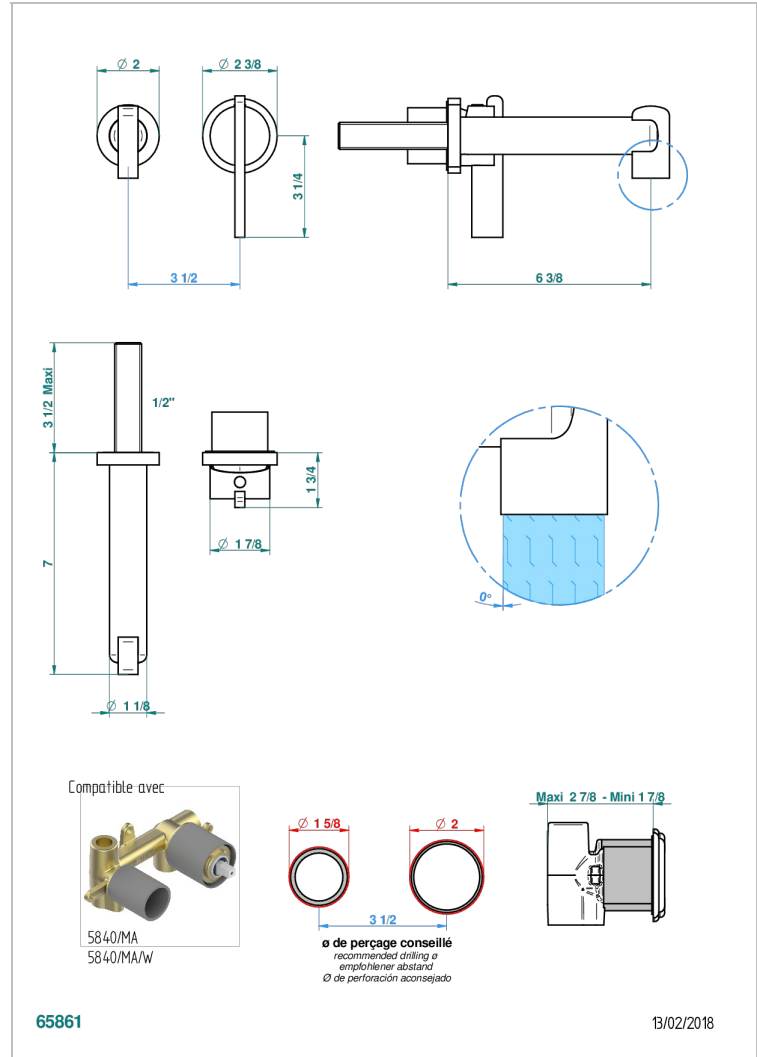

LE 11

U2A-6541B

Garniture pour mitigeur de lavabo mural, à encastrer (2 arrivées 1/2" et 1 sortie 1/2") avec bec

CARACTÉRISTIQUES

- Le 11
- Garniture pour mitigeur de lavabo mural, à encastrer (2 arrivées 1/2" et 1 sortie 1/2") avec bec

PRODUITS ASSOCIÉS

- Ref. G00-5840/MA Partie à encastrer pour mitigeur mural à encastrer avec sortie F 1/2

FINITIONS DISPONIBLES

Bronze clair - D01
Chromé - A02
Chromé / doré - G02
Chromé mat - C02
Doré brillant - F01
Doré mat - F07