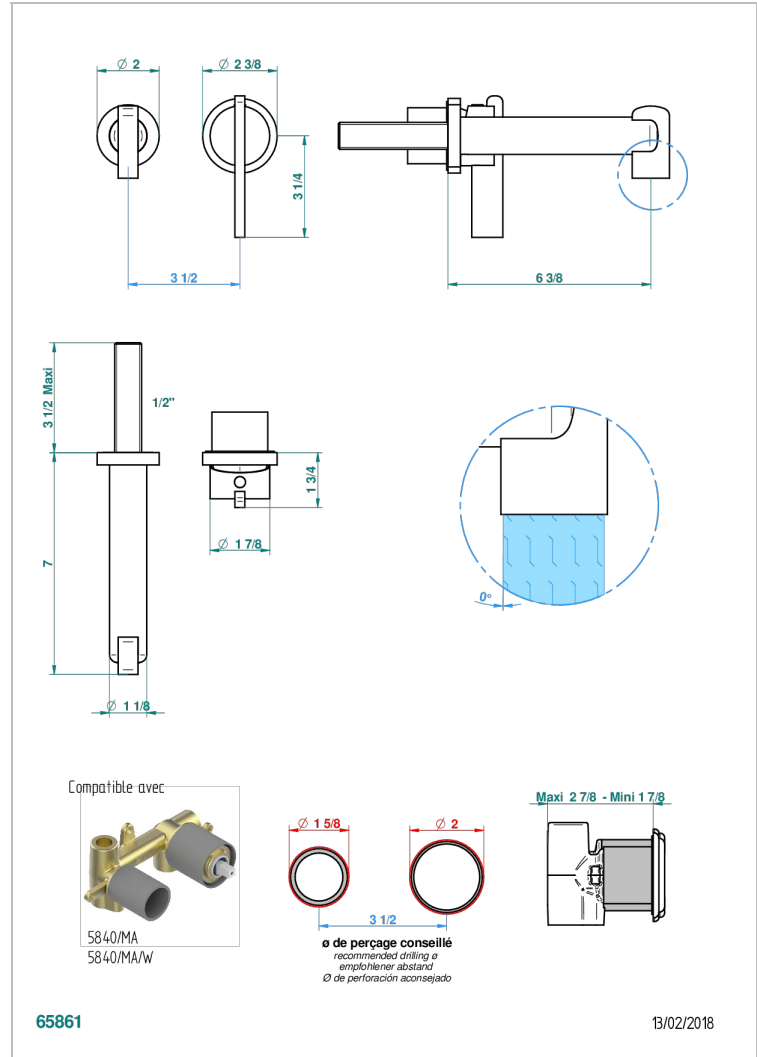

LE 11

U2A-6541B

Garnitur für Unterputz-Waschtisch-Einhandmischer mit Auslauf

EIGENSCHAFTEN

- Le 11
- Garnitur für Unterputz-Waschtisch-Einhandmischer mit Auslauf

ÄHNLICHE PRODUKTE

- Ref. G00-5840/MA Up-teil für up-mischer, 1/2"

VERFÜGBARE OBERFLÄCHEN

Altnickel - H28
Blassgold - F30
Blassgold matt unlackiert - F31
Bronze hell - D01
Chrom - A02
Chrom / gold - G02

Chrom matt - C02
Gold - F01
Gold matt - F07
Kupfer altrot matt lackiert - H07
Mattschwarz keramik - D30
Nickel matt - C01