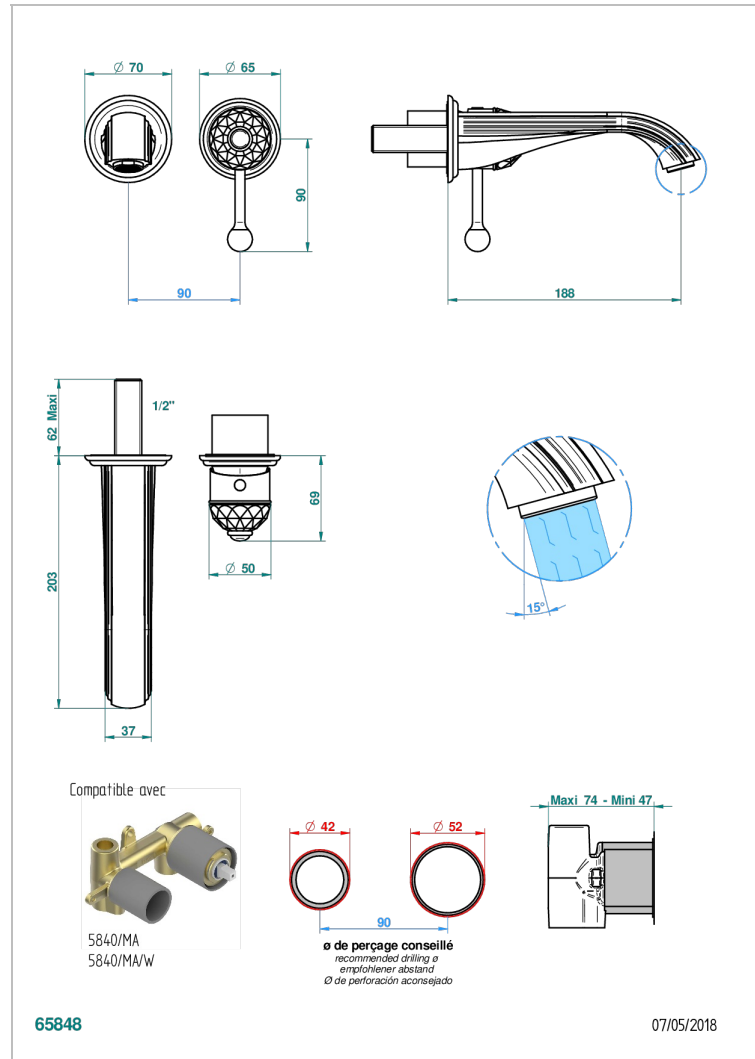

Garniture pour mitigeur de lavabo mural, à encastrer (2 arrivées 1/2" et 1 sortie 1/2") avec bec

CARACTÉRISTIQUES

- Najem
- Garniture pour mitigeur de lavabo mural, à encastrer (2 arrivées 1/2" et 1 sortie 1/2") avec bec

PRODUITS ASSOCIÉS

- Ref. G00-5840/MAUS Partie à encastrer pour mitigeur mural à encastrer avec sortie F 1/2

FINITIONS DISPONIBLES

Bronze clair - D01
Chromé - A02
Chromé / doré - G02
Chromé mat - C02
Doré brillant - F01
Doré mat - F07

Nickel brillant - B01
Nickel mat - C01
Noir mat céramique - D30
Or pâle - F30
Or pâle mat - F31
Pvd blush - H62

Pvd blush mat - H60
Pvd couleur bronze brown - F33
Pvd couleur bronze brown - mat - F34
Pvd couleur doré - H52
Pvd couleur doré mat - H53
Pvd couleur laiton - H49