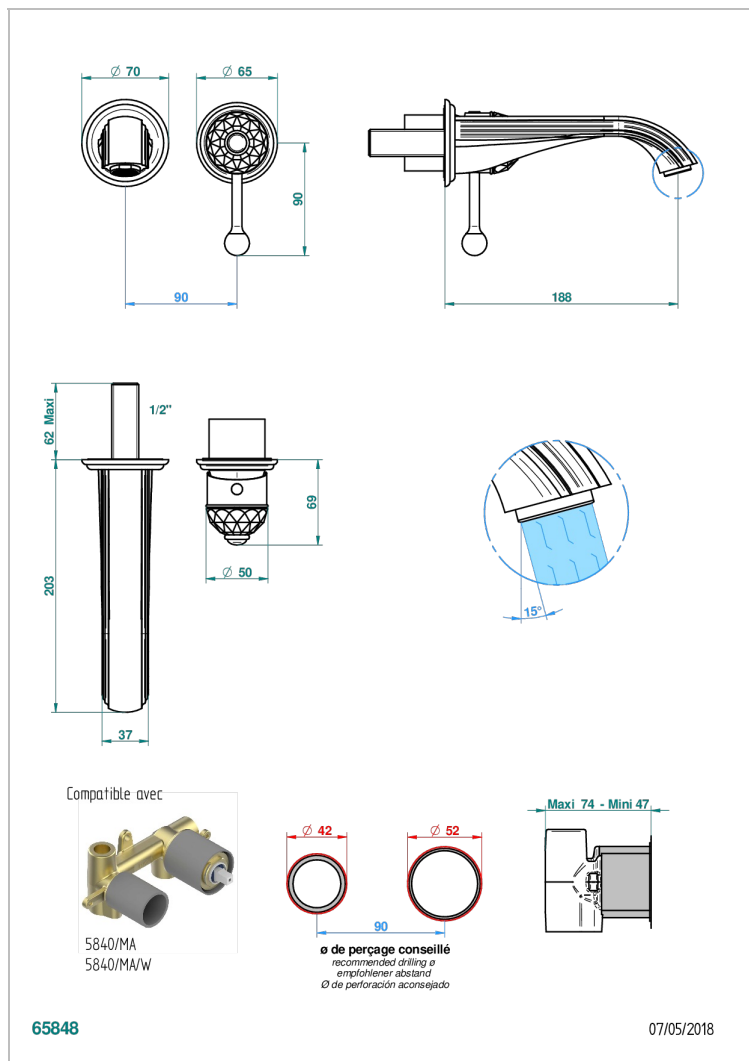

Garniture pour mitigeur de lavabo mural, à encastrer (2 arrivées 1/2" et 1 sortie 1/2") avec bec

CARACTÉRISTIQUES

- Najem
- Garniture pour mitigeur de lavabo mural, à encastrer (2 arrivées 1/2" et 1 sortie 1/2") avec bec

PRODUITS ASSOCIÉS

- Ref. G00-5840/MA/W Partie à encastrer pour mitigeur mural à encastrer avec sortie F 1/2 - certifiée WRAS

FINITIONS DISPONIBLES

Bronze clair - D01
Chromé - A02
Chromé / doré - G02
Chromé mat - C02
Doré brillant - F01
Doré mat - F07

Nickel brillant - B01
Nickel mat - C01
Noir mat céramique - D30
Or pâle - F30
Or pâle mat - F31
Pvd blush - H62

Pvd blush mat - H60
Pvd couleur bronze brown - F33
Pvd couleur bronze brown - mat - F34
Pvd couleur doré - H52
Pvd couleur doré mat - H53
Pvd couleur laiton - H49