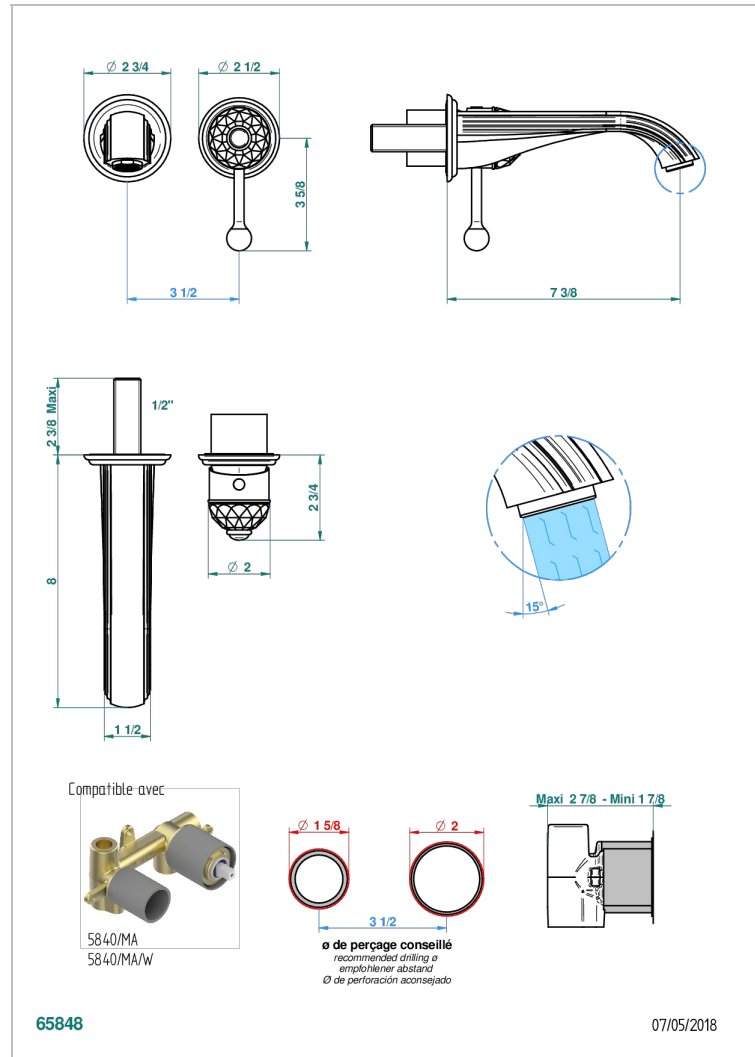

Garniture pour mitigeur de lavabo mural, à encastrer (2 arrivées 1/2" et 1 sortie 1/2") avec bec

CARACTÉRISTIQUES

- Najem
- Garniture pour mitigeur de lavabo mural, à encastrer (2 arrivées 1/2" et 1 sortie 1/2") avec bec

PRODUITS ASSOCIÉS

- Ref. G00-5840/MA/W Partie à encastrer pour mitigeur mural à encastrer avec sortie F 1/2 - certifiée WRAS

FINITIONS DISPONIBLES

Bronze clair - D01
Chromé - A02
Chromé / doré - G02
Chromé mat - C02
Doré brillant - F01
Doré mat - F07

Nickel brillant - B01
Nickel mat - C01
Noir mat céramique - D30
Or pâle - F30
Or pâle mat - F31
Pvd blush - H62

Pvd blush mat - H60
Pvd couleur bronze brown - F33
Pvd couleur bronze brown - mat - F34
Pvd couleur doré - H52
Pvd couleur doré mat - H53
Pvd couleur laiton - H49