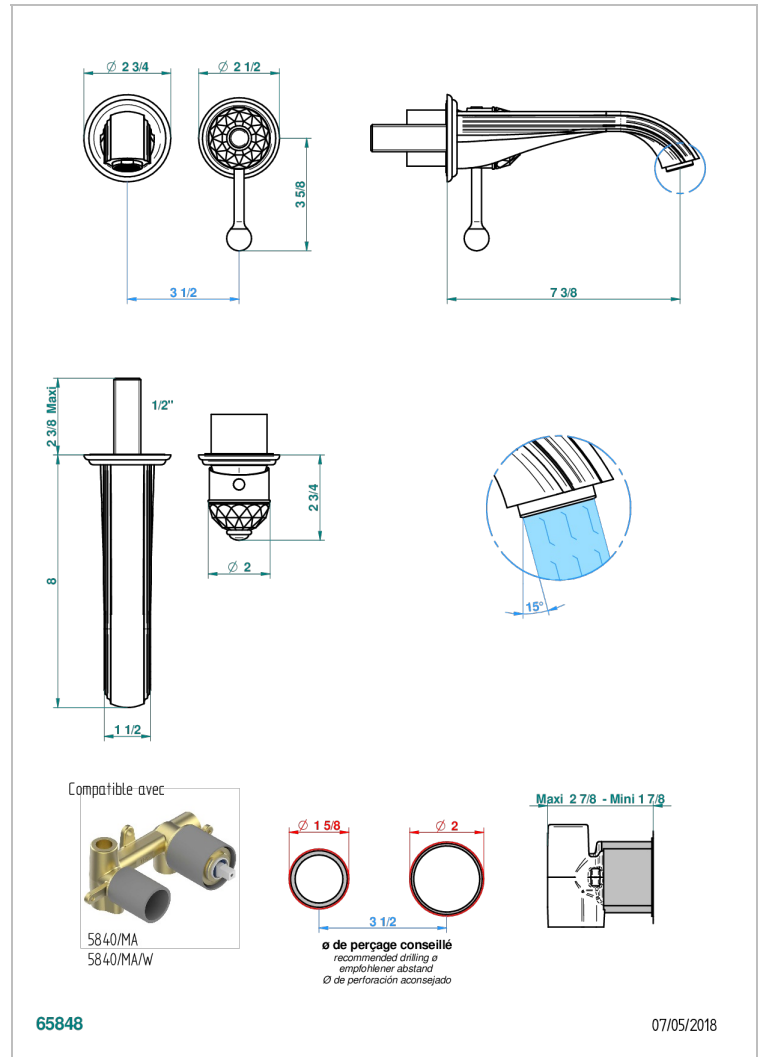

Garniture pour mitigeur de lavabo mural, à encastrer ( 2 arrivées 1/2" et 1 sortie 1/2") avec bec

## CARACTÉRISTIQUES

- Najem
- Garniture pour mitigeur de lavabo mural, à encastrer ( 2 arrivées 1/2" et 1 sortie 1/2") avec bec

## PRODUITS ASSOCIÉS

- Ref. G00-5840/MA Partie à encastrer pour mitigeur mural à encastrer avec sortie F 1/2