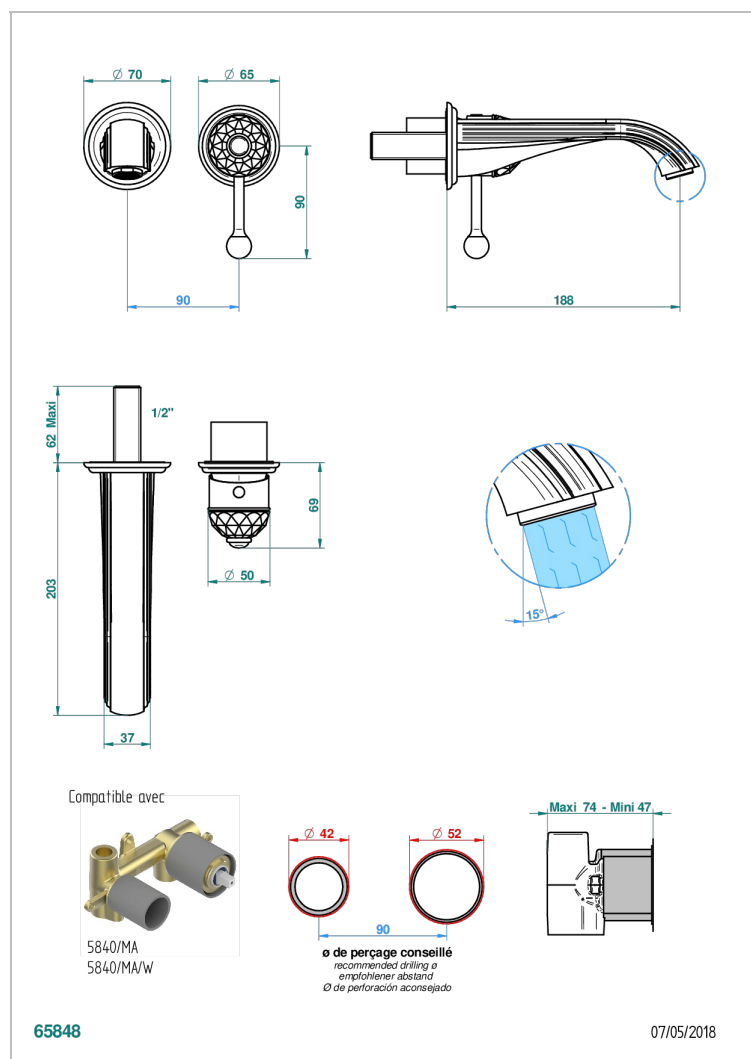

Garniture pour mitigeur de lavabo mural, à encastrer (2 arrivées 1/2" et 1 sortie 1/2") avec bec

CARACTÉRISTIQUES

- Najem
- Garniture pour mitigeur de lavabo mural, à encastrer (2 arrivées 1/2" et 1 sortie 1/2") avec bec

PRODUITS ASSOCIÉS

- Ref. G00-5840/MA Partie à encastrer pour mitigeur mural à encastrer avec sortie F 1/2

FINITIONS DISPONIBLES

Bronze clair - D01
Chromé - A02
Chromé / doré - G02
Chromé mat - C02
Doré brillant - F01
Doré mat - F07

Nickel brillant - B01
Nickel mat - C01
Noir mat céramique - D30
Or pâle - F30
Or pâle mat - F31
Pvd blush - H62

Pvd blush mat - H60
Pvd couleur bronze brown - F33
Pvd couleur bronze brown - mat - F34
Pvd couleur doré - H52
Pvd couleur doré mat - H53
Pvd couleur laiton - H49