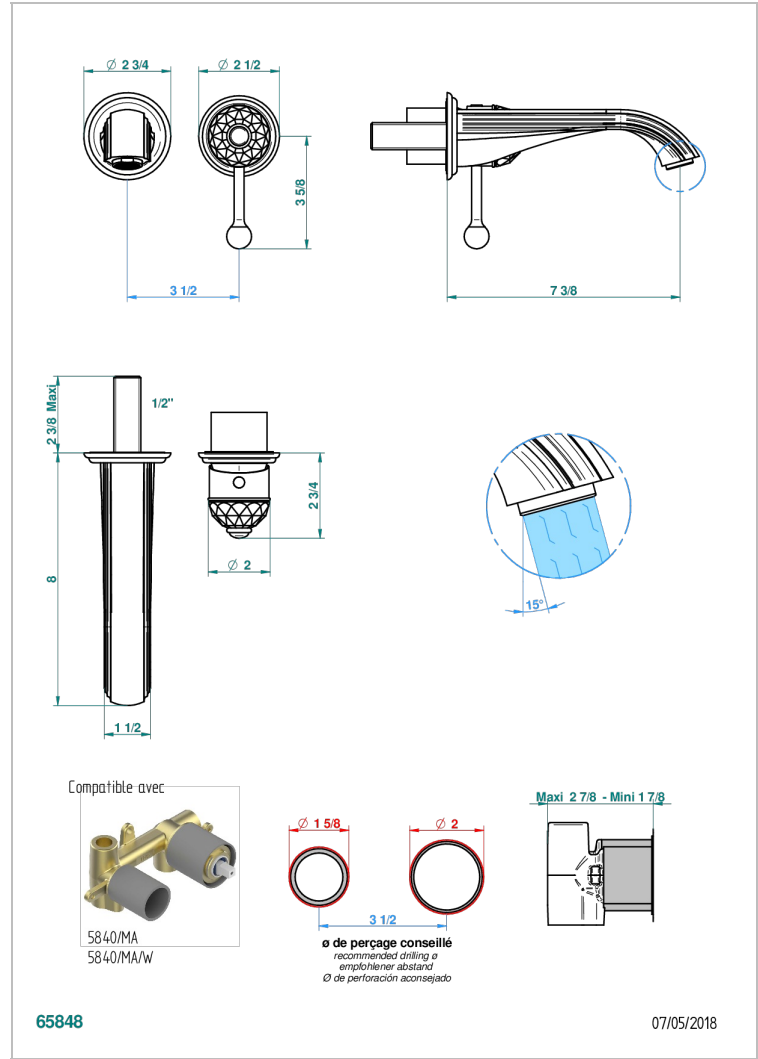

Garniture pour mitigeur de lavabo mural, à encastrer ( 2 arrivées 1/2" et 1 sortie 1/2") avec bec

## CARACTÉRISTIQUES

- Najem
- Garniture pour mitigeur de lavabo mural, à encastrer ( 2 arrivées 1/2" et 1 sortie 1/2") avec bec

## PRODUITS ASSOCIÉS

- Ref. G00-5840/MA Partie à encastrer pour mitigeur mural à encastrer avec sortie F 1/2