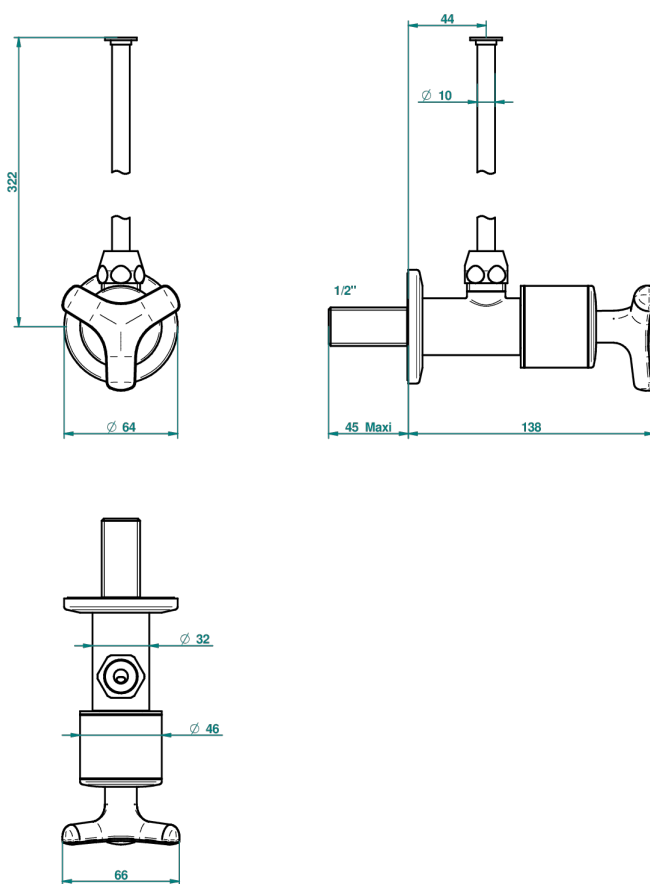

SYSTEM SMOOTH METAL

G9A-181/S

THG[®]
PARIS

Llave de escuadra 1/2" con tubo de 30 cm con mando de estilo

65828

12/02/2018

CARACTERÍSTICAS

- System Smooth Metal
- Llave de escuadra 1/2" con tubo de 30 cm con mando de estilo