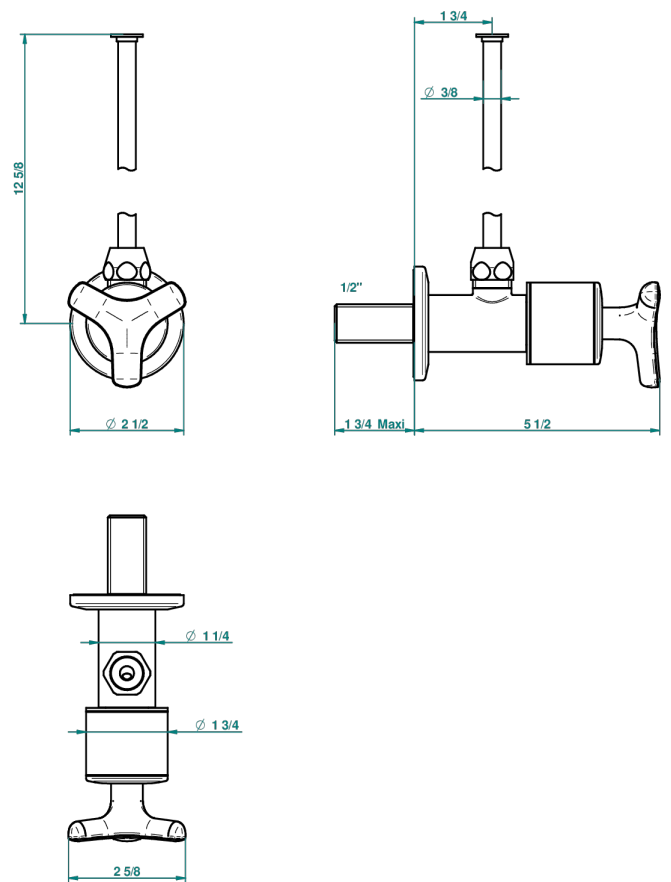

SYSTEM SMOOTH METAL

G9A-181/S

Llave de escuadra 1/2" con tubo de 30 cm con mando de estilo

THG[®]
PARIS

65828

12/02/2018

CARACTERÍSTICAS

- System Smooth Metal
- Llave de escuadra 1/2" con tubo de 30 cm con mando de estilo