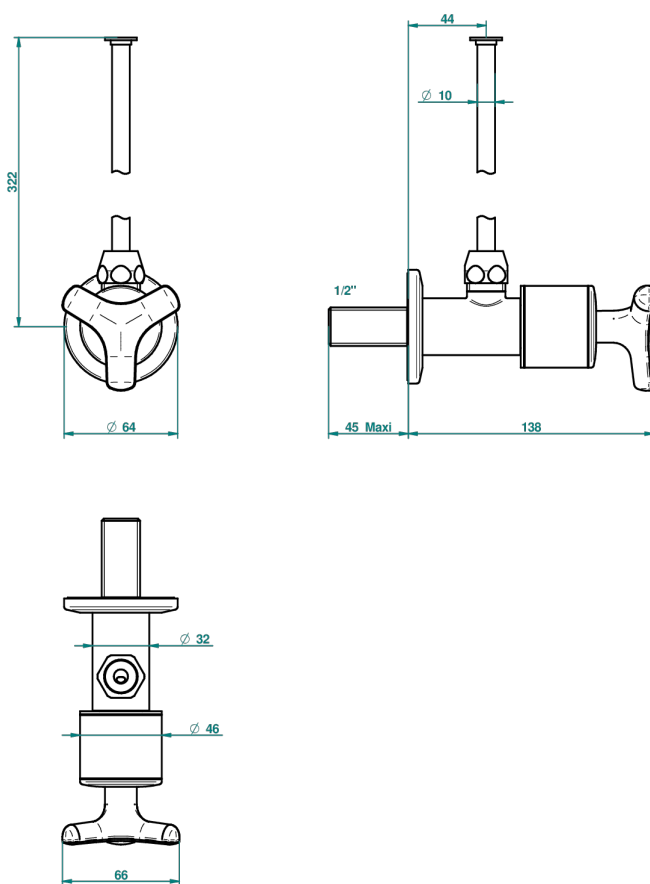

# SYSTEM SMOOTH METAL

G9A-181/S

THG  
PARIS

Llave de escuadra 1/2" con tubo de 30 cm con mando de estilo

65828

12/02/2018

## CARACTERÍSTICAS

- System Smooth Metal
- Llave de escuadra 1/2" con tubo de 30 cm con mando de estilo