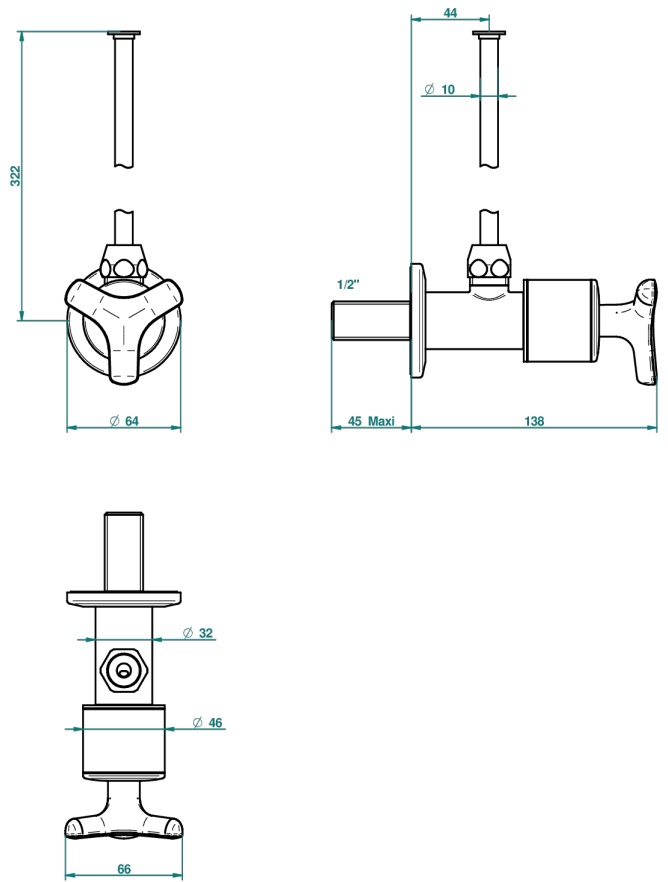

# SYSTEM SMOOTH METAL

G9A-181/S

1/2"可调节龙头，30厘米管道，适应任何风格

THG<sup>®</sup>  
PARIS

65828

12/02/2018

## 特色

- System Smooth Metal
- 1/2"可调节龙头，30厘米管道，适应任何风格