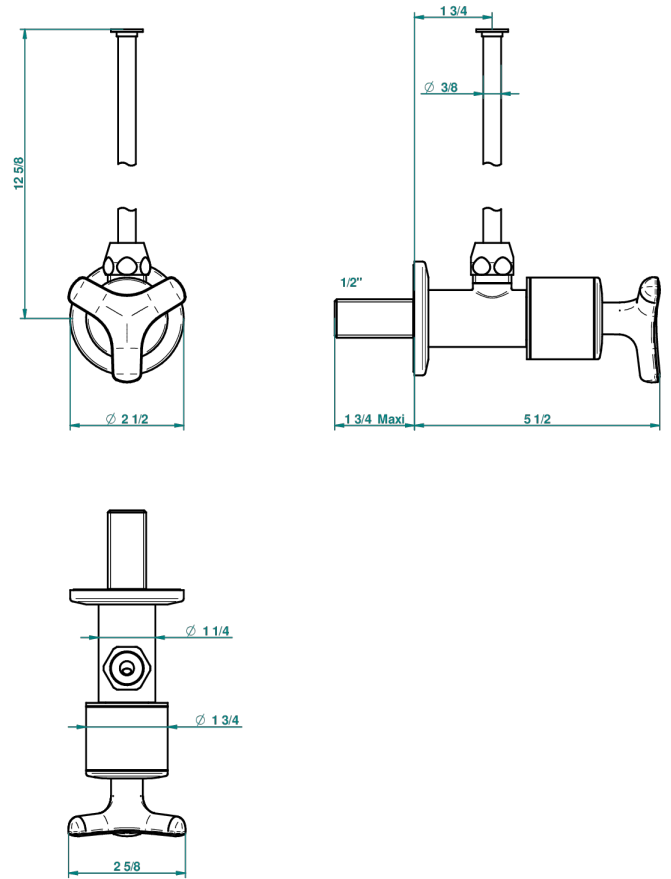

# SYSTEM SMOOTH METAL

G9A-181/S

Llave de escuadra 1/2" con tubo de 30 cm con mando de estilo

THG<sup>®</sup>  
PARIS

65828

12/02/2018

## CARACTERÍSTICAS

- System Smooth Metal
- Llave de escuadra 1/2" con tubo de 30 cm con mando de estilo