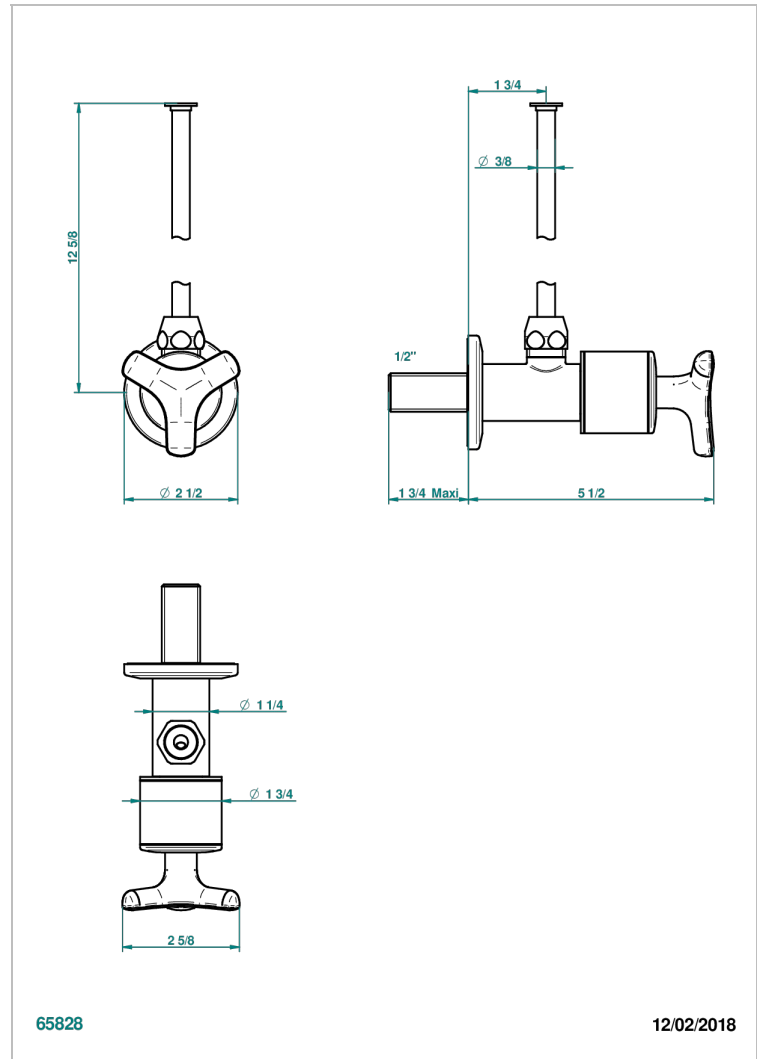

SYSTEM SMOOTH METAL

G9A-181/S

1/2"可调节龙头, 30厘米管道, 适应任何风格

THG[®]
PARIS

65828

12/02/2018

特色

- System Smooth Metal
- 1/2"可调节龙头, 30厘米管道, 适应任何风格