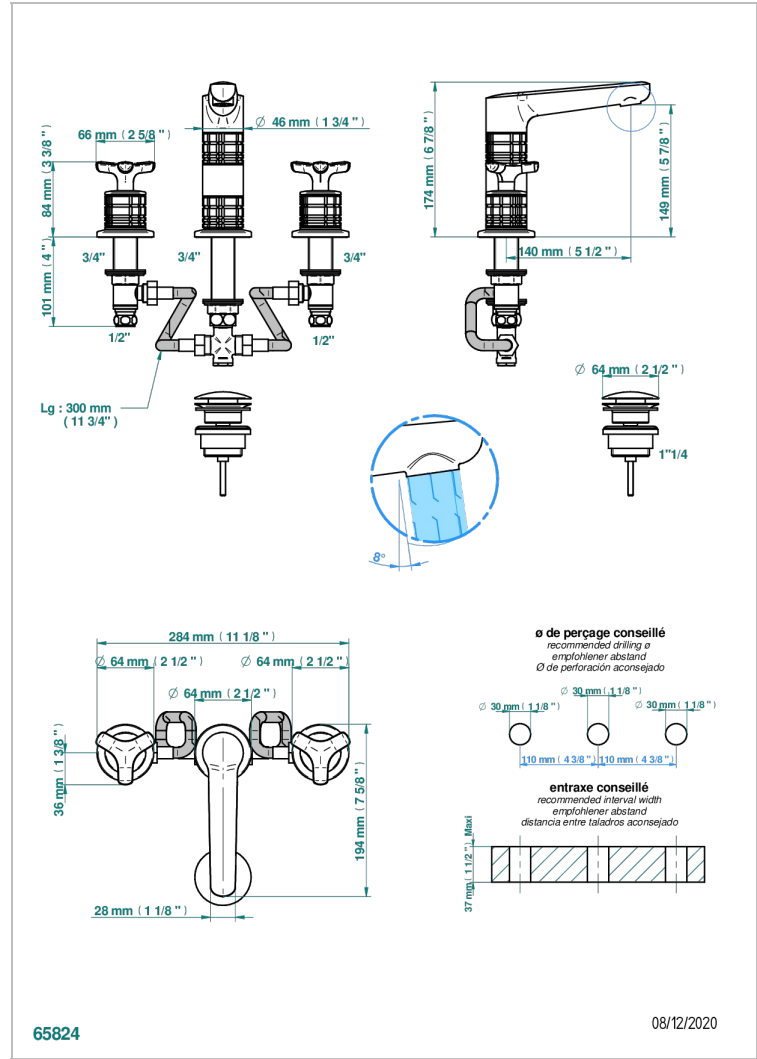

# SYSTEM CRYSTAL

G9J-152

3孔台盆龙头, 带下水器, 高喷嘴

THG<sup>®</sup>  
PARIS