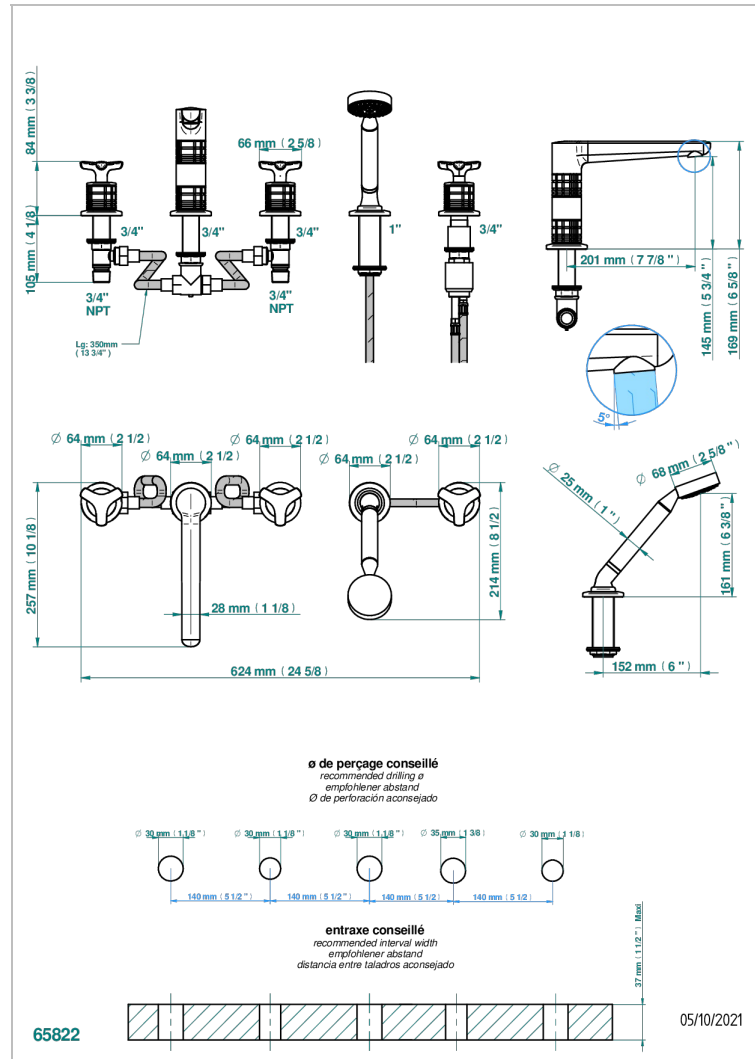

# SYSTEM METAL QUADRILLE

G9E-1132H

THG  
PARIS

Bain douche 5 trous avec bec haut, 2 côtés sur gorge 3/4", et douchette sur gorge alimentée par mitigeur à cartouche progressive

## CARACTÉRISTIQUES

- System Métal Quadrillé
- Bain douche 5 trous avec bec haut, 2 côtés sur gorge 3/4", et douchette sur gorge alimentée par mitigeur à cartouche progressive

## FINITIONS DISPONIBLES

Bronze clair - D01  
Chromé - A02  
Chromé insert doré - GA1  
Chromé mat - C02  
Doré brillant - F01  
Doré mat - F07

Nickel brillant - B01  
Nickel mat - C01  
Noir mat céramique - D30  
Or pâle - F30  
Or pâle mat - F31  
Pvd blush - H62