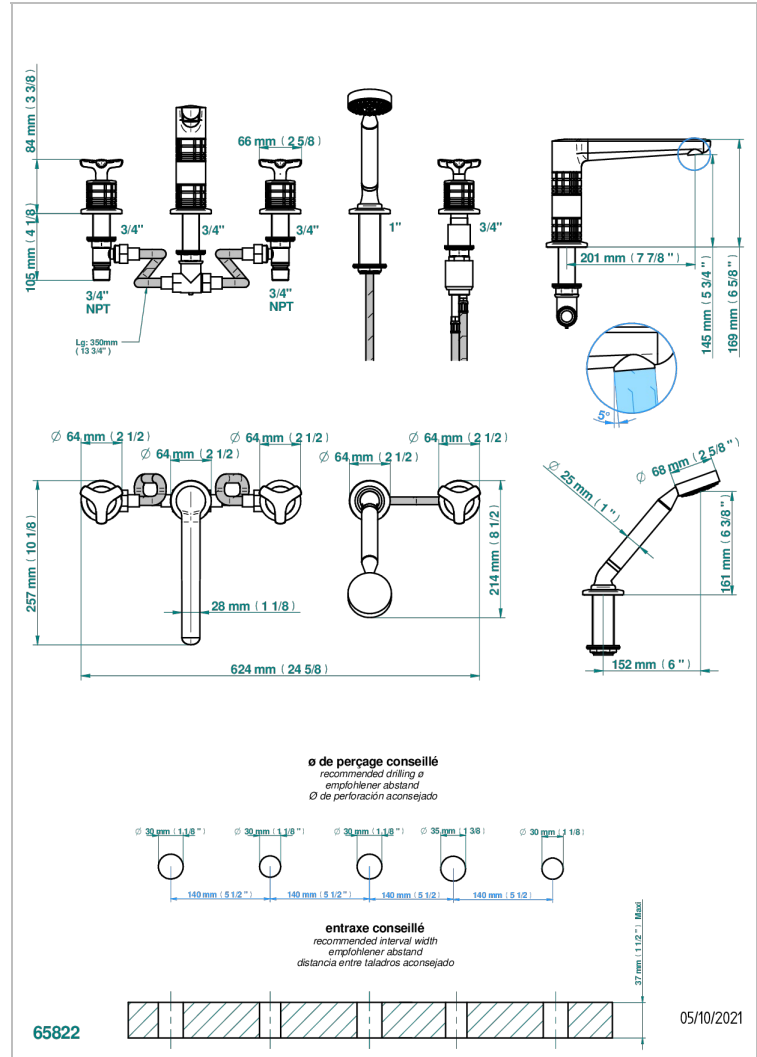

# SYSTEM SQUARED METAL

G9E-1132H

THG<sup>®</sup>  
PARIS

Bateria baÑo/ducha para encimera con caÑo alto goliath, 2 llaves de paso de 3/4", y una teleducha con un monomando de peluqueria con cartucho progresivo

## CARACTERÍSTICAS

- System Squared Metal
- Bateria baÑo/ducha para encimera con caÑo alto goliath, 2 llaves de paso de 3/4", y una teleducha con un monomando de peluqueria con cartucho progresivo