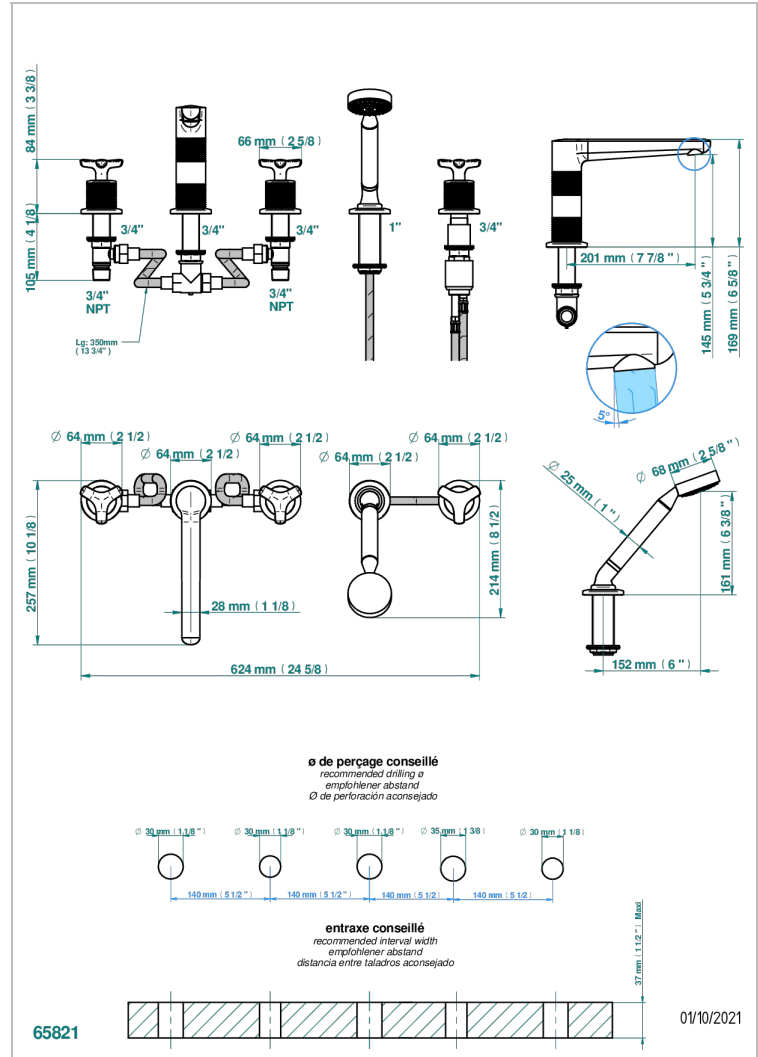

# SYSTEM METAL DIAMANT

G9C-1132HUS

THG<sup>®</sup>  
PARIS

Bain douche 5 trous avec bec haut, 2 côtés sur gorge 3/4", et douchette sur gorge alimentée par mitigeur à cartouche progressive- Standard américain

## CARACTÉRISTIQUES

- System Métal Diamant
- Bain douche 5 trous avec bec haut, 2 côtés sur gorge 3/4", et douchette sur gorge alimentée par mitigeur à cartouche progressive- Standard américain

## FINITIONS DISPONIBLES

Bronze clair - D01  
Chromé - A02  
Chromé insert doré - GA1  
Chromé mat - C02  
Doré brillant - F01  
Doré mat - F07

Nickel brillant - B01  
Nickel mat - C01  
Noir mat céramique - D30  
Or pâle - F30  
Or pâle mat - F31  
Pvd blush - H62