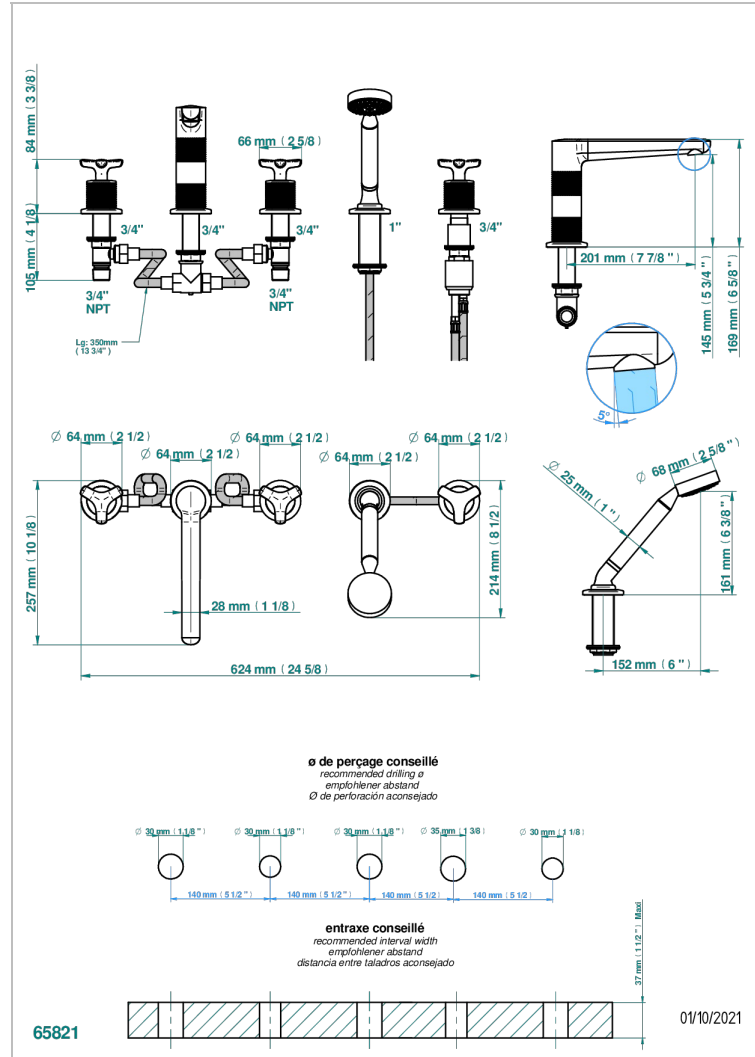

SYSTEM DIAMOND METAL

G9C-1132HUS

THG[®]
PARIS

Bateria baÑo/ducha para encimera con caÑo alto goliath, 2 llaves de paso de 3/4", y una teleducha con un monomando de peluqueria con cartucho progresivo

CARACTERÍSTICAS

- System Diamond Metal
- Bateria baÑo/ducha para encimera con caÑo alto goliath, 2 llaves de paso de 3/4", y una teleducha con un monomando de peluqueria con cartucho progresivo

ACABADOS DISPONIBLES

Bronce claro - D01
Cerámica negra mate - D30
Cobre viejo mate - H07
Cromo - A02
Cromo mate - C02
Dorado - F01