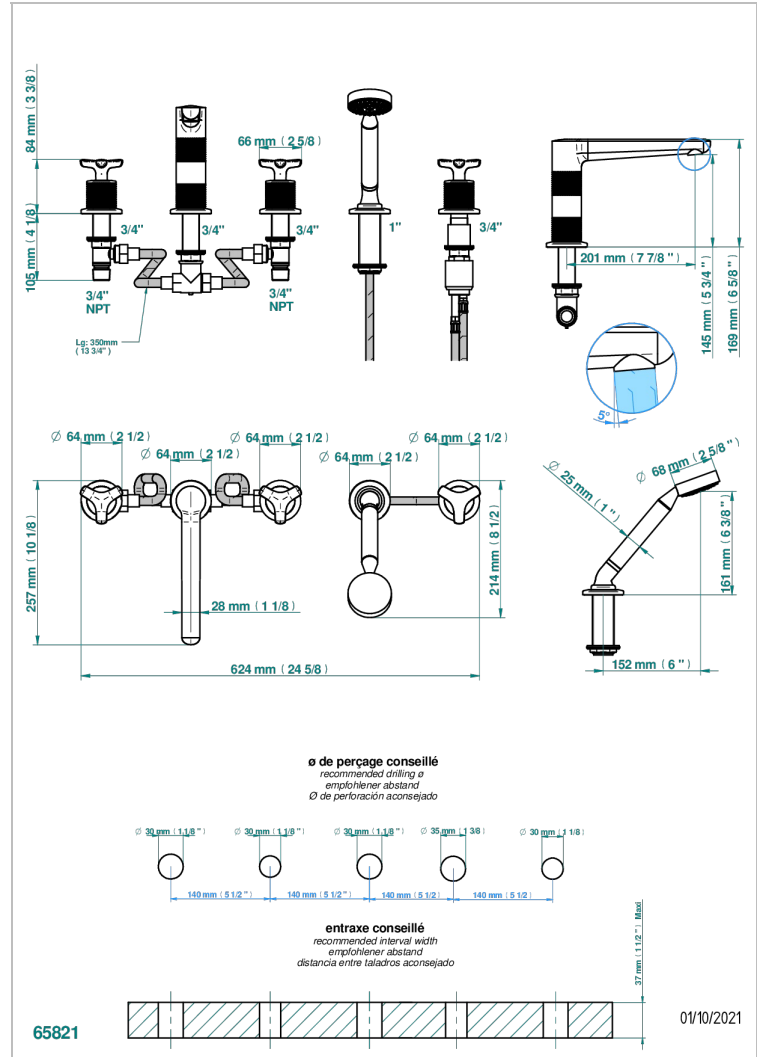

# SYSTEM DIAMOND METAL

G9C-1132H

THG<sup>®</sup>  
PARIS

Bateria baño/ducha para encimera con caño alto goliath, 2 llaves de paso de 3/4", y una teleducha con un monomando de peluqueria con cartucho progresivo

## CARACTERÍSTICAS

- System Diamond Metal
- Bateria baño/ducha para encimera con caño alto goliath, 2 llaves de paso de 3/4", y una teleducha con un monomando de peluqueria con cartucho progresivo