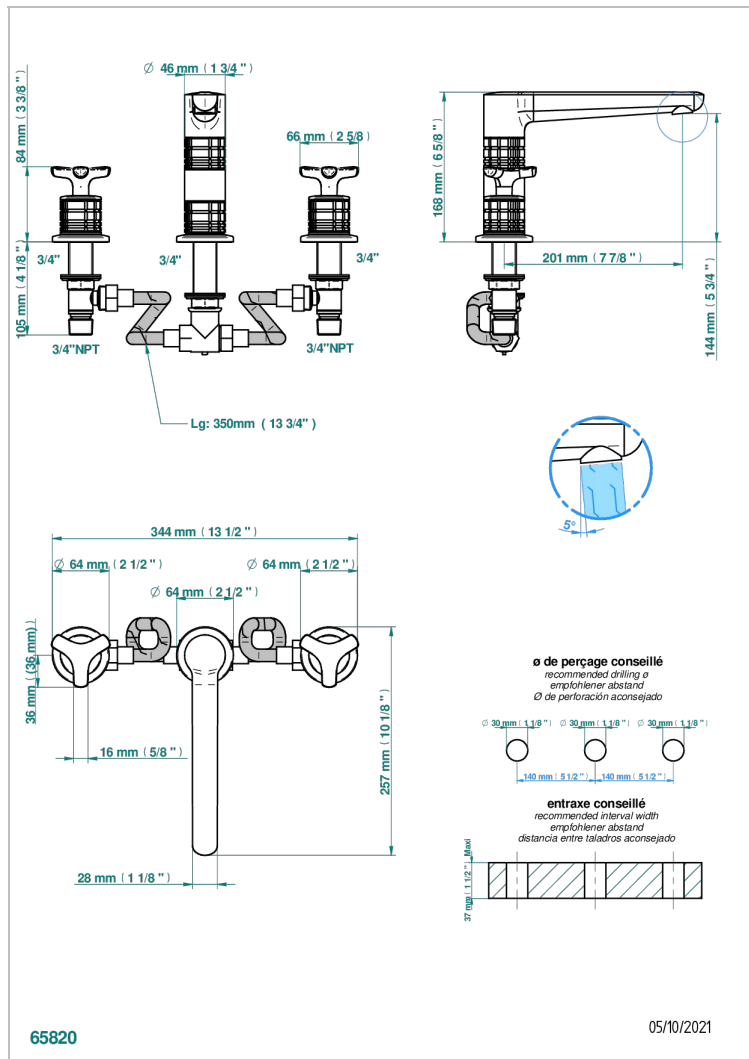

# SYSTEM METAL QUADRILLE

G9E-25H

Mélangeur de bain simple sur gorge avec bec goliath, bec haut

65820

05/10/2021

## CARACTÉRISTIQUES

- System Métal Quadrillé
- Mélangeur de bain simple sur gorge avec bec goliath, bec haut