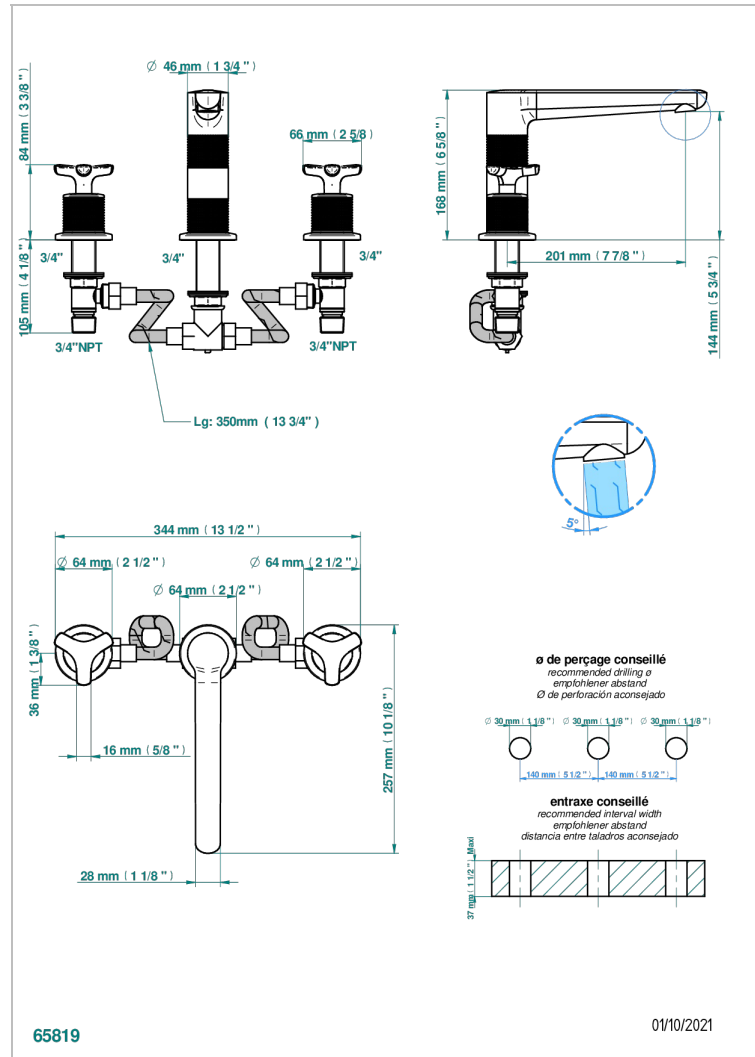

SYSTEM METAL DIAMANT

G9C-25HUS

THG[®]
PARIS

Mélangeur de bain simple sur gorge avec bec goliath, bec haut - standard américain -

CARACTÉRISTIQUES

- System Métal Diamant
- Mélangeur de bain simple sur gorge avec bec goliath, bec haut - standard américain -