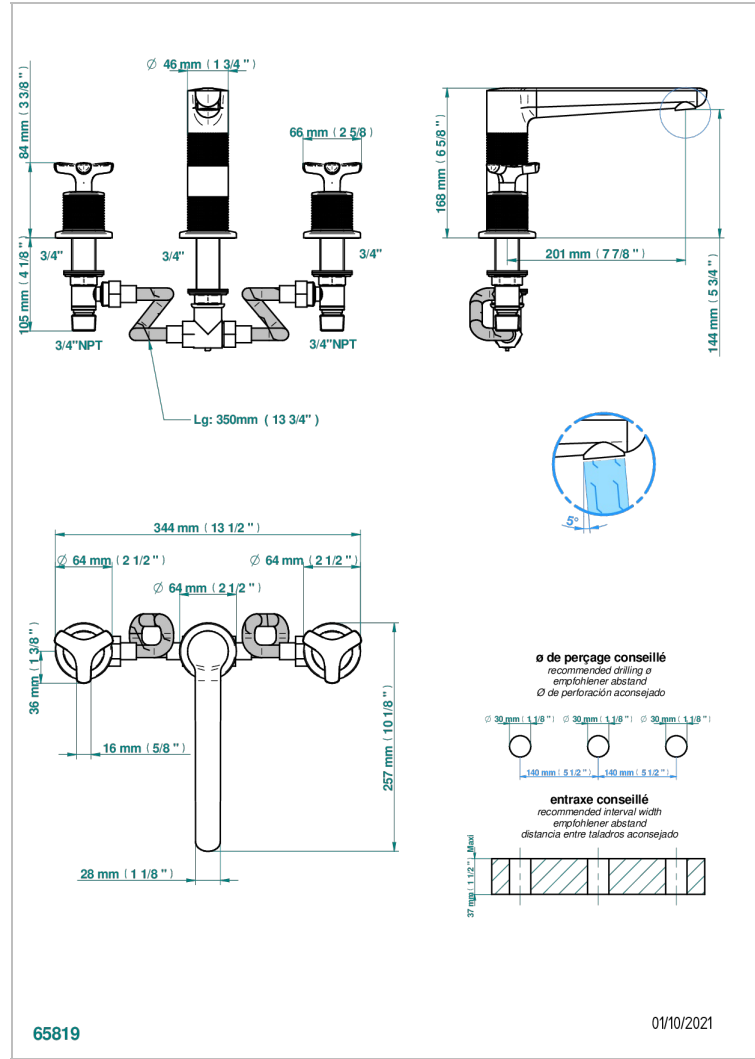

SYSTEM DIAMOND METAL

G9C-25HUS

THG[®]
PARIS

Mélangeur de bain simple sur gorge avec bec goliath, bec haut - standard américain -

CARACTERÍSTICAS

- System Diamond Metal
- Mélangeur de bain simple sur gorge avec bec goliath, bec haut - standard américain -