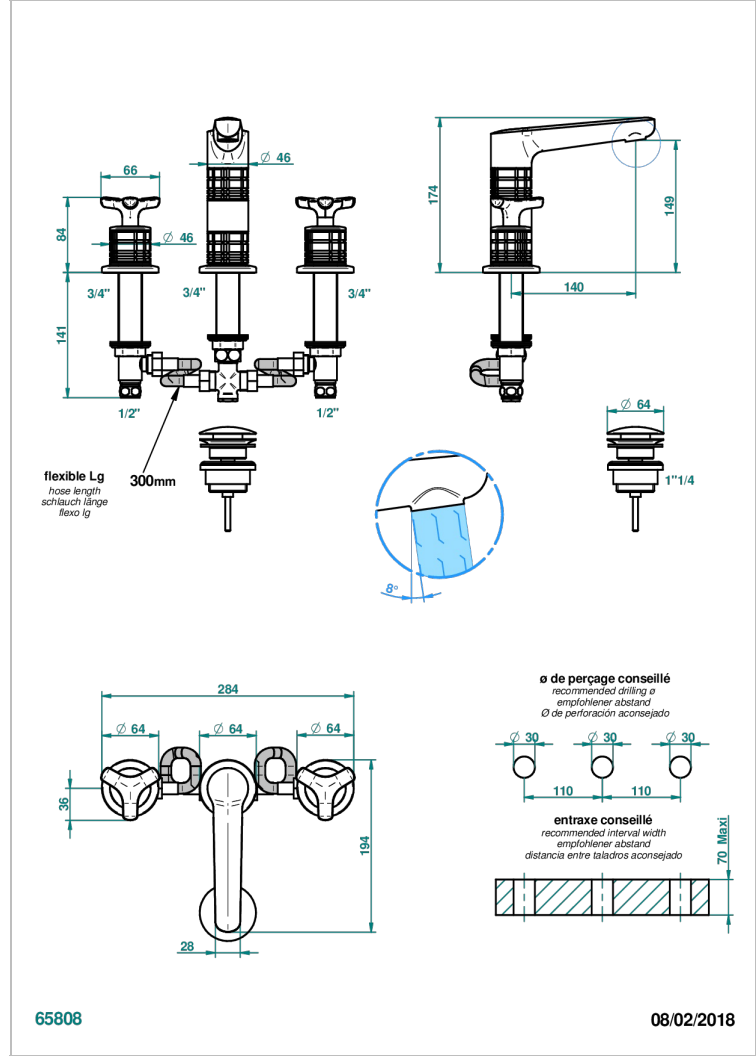

SYSTEM SQUARED METAL

G9E-152M

3孔台盆龙头，带下水器，高喷嘴，大理石紧固件

THG[®]
PARIS

65808

08/02/2018

特色

- ACS : 18ACCLY393
- NF : NF EN 200 - IA - Chrome
- SVGW-SSIGE : 1901-6813

PVD金色 - H52
PVD镍 - H55
Polished chrome with gold inlay - GA1
Umber PVD - H66
哑光复古铜 - H07
哑光浅金 - F31

哑光金 - F07
哑光铬 - C02
哑光镍 - C01
复古镍 - H28
抛光金 (24K金) - F01
抛光铬 - A02

抛光镍 - B01
浅金 - F30
漆面铜 - D01